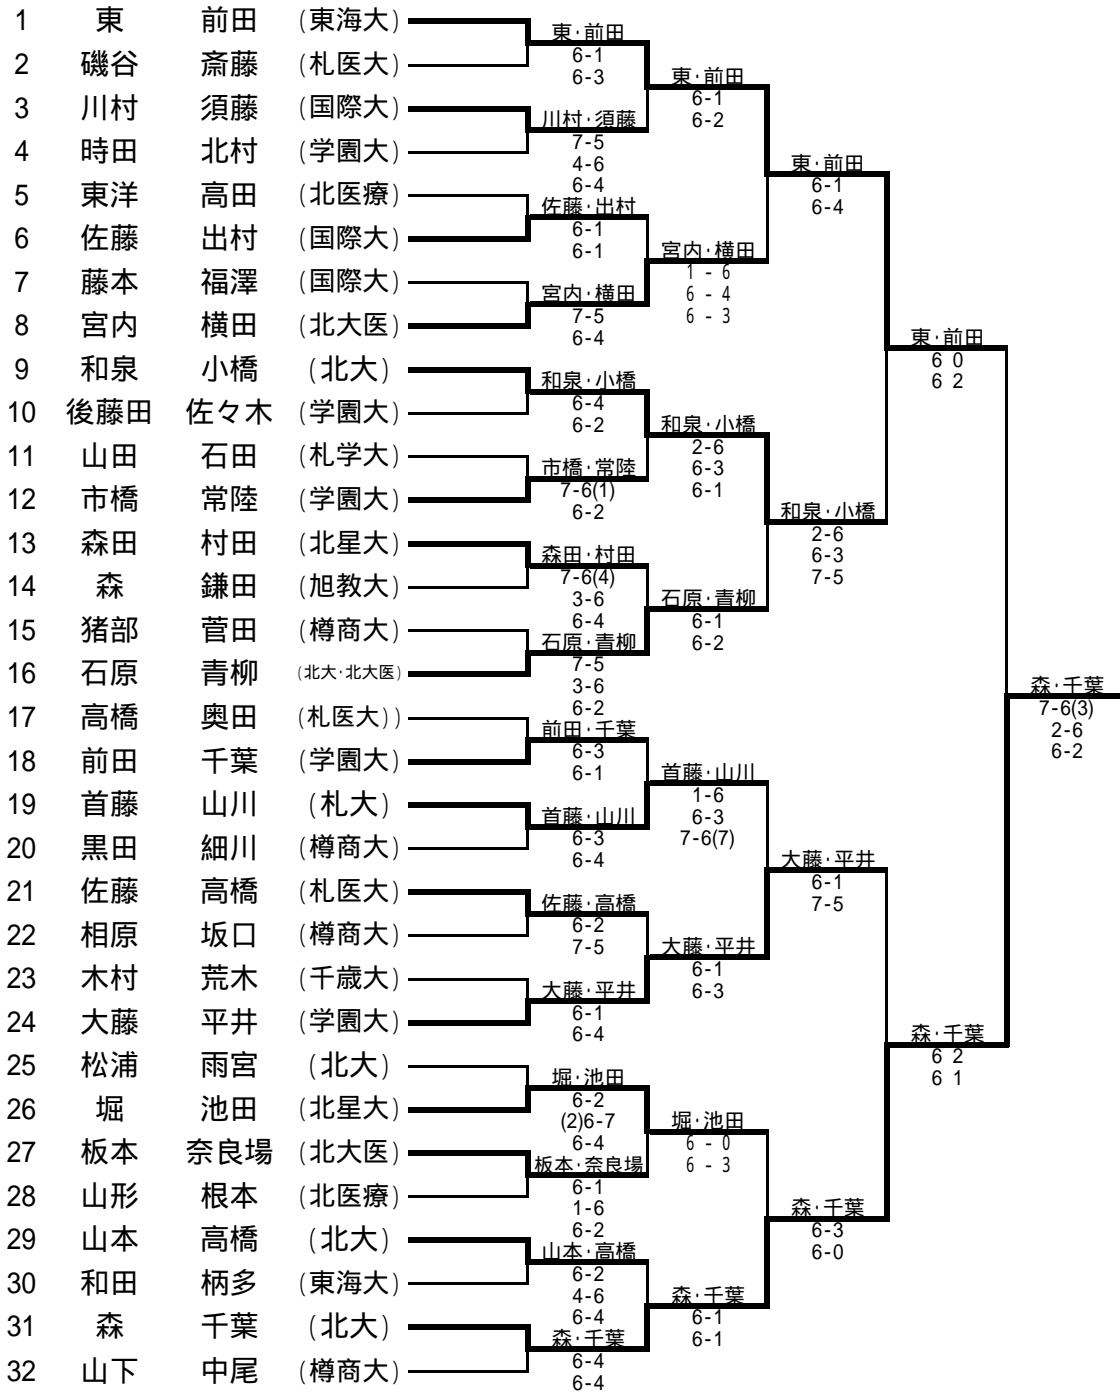

# 平成22年度 北海道学生テニストーナメント大会

## 男子ダブルス

### シード順位

- |                  |               |
|------------------|---------------|
| 1 東 前田 (東海大)     | 5 大藤 平井 (学園大) |
| 2 山下 中尾 (樽商大)    | 6 和泉 小橋 (北大)  |
| 3 高橋 奥田 (札医大)    | 7 宮内 横田 (北大医) |
| 4 石原 青柳 (北大・北大医) | 8 雨宮 松浦 (北大)  |