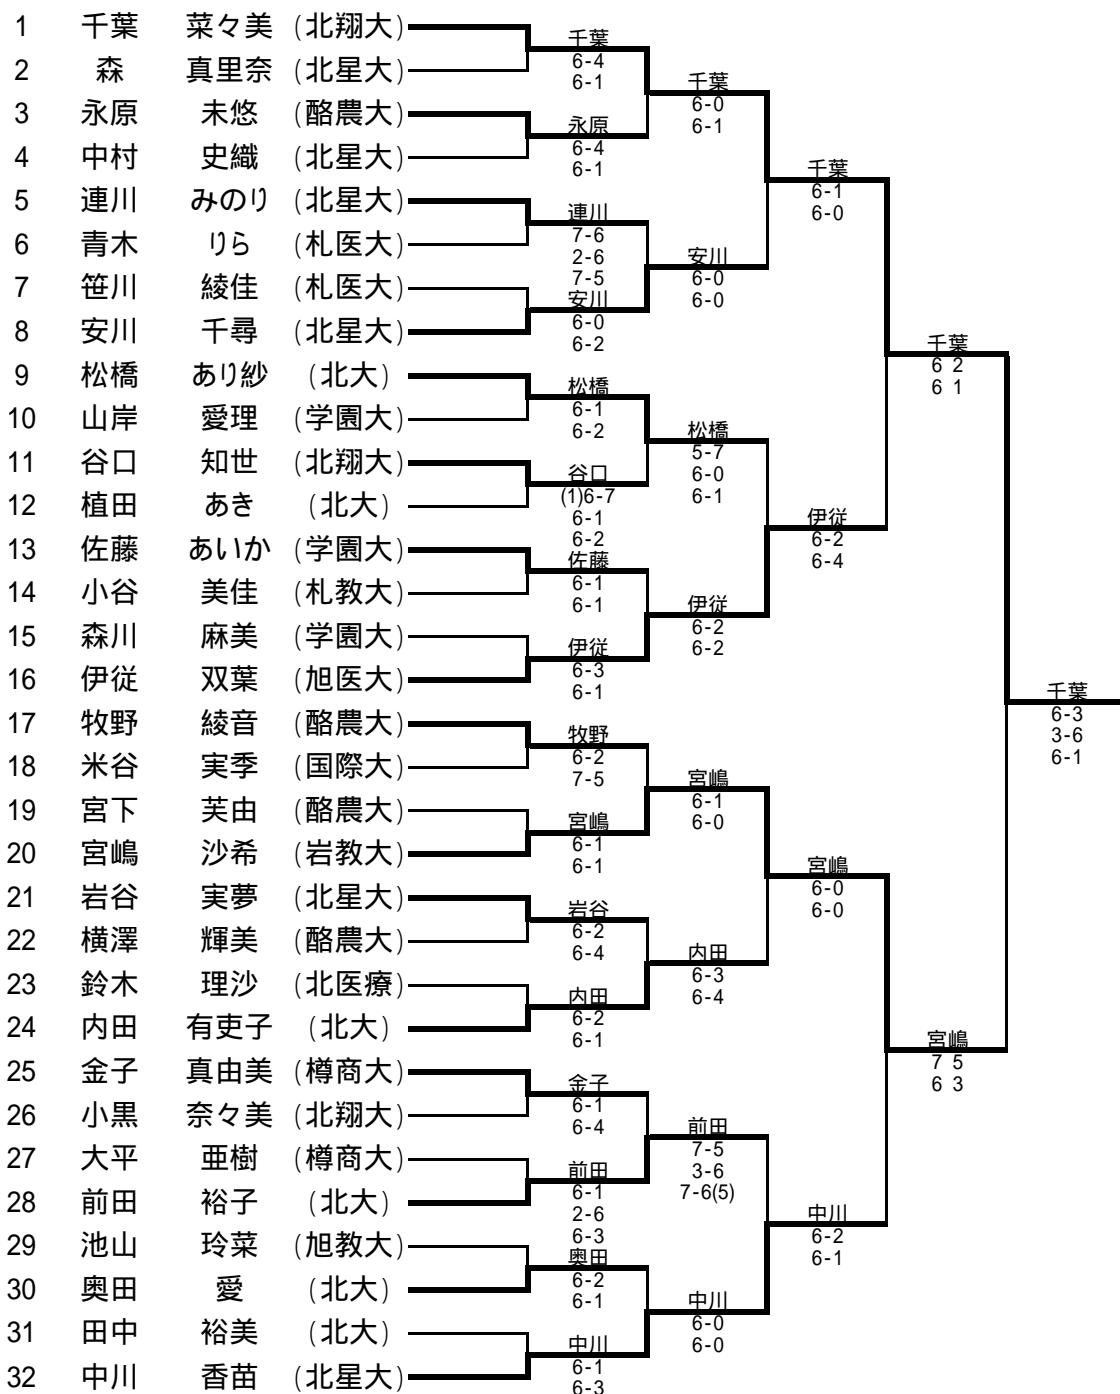

平成22年度 北海道学生テニストーナメント大会

女子シングルス

シード順位

1	千葉	菜々美	(北翔大)	5	内田	有吏子	(北大)
2	中川	香苗	(北星大)	6	松橋	あり紗	(北大)
3	伊従	双葉	(旭医大)	7	安川	千尋	(北星大)
4	牧野	綾音	(酪農大)	8	金子	真由美	(樽商大)

5位決定戦