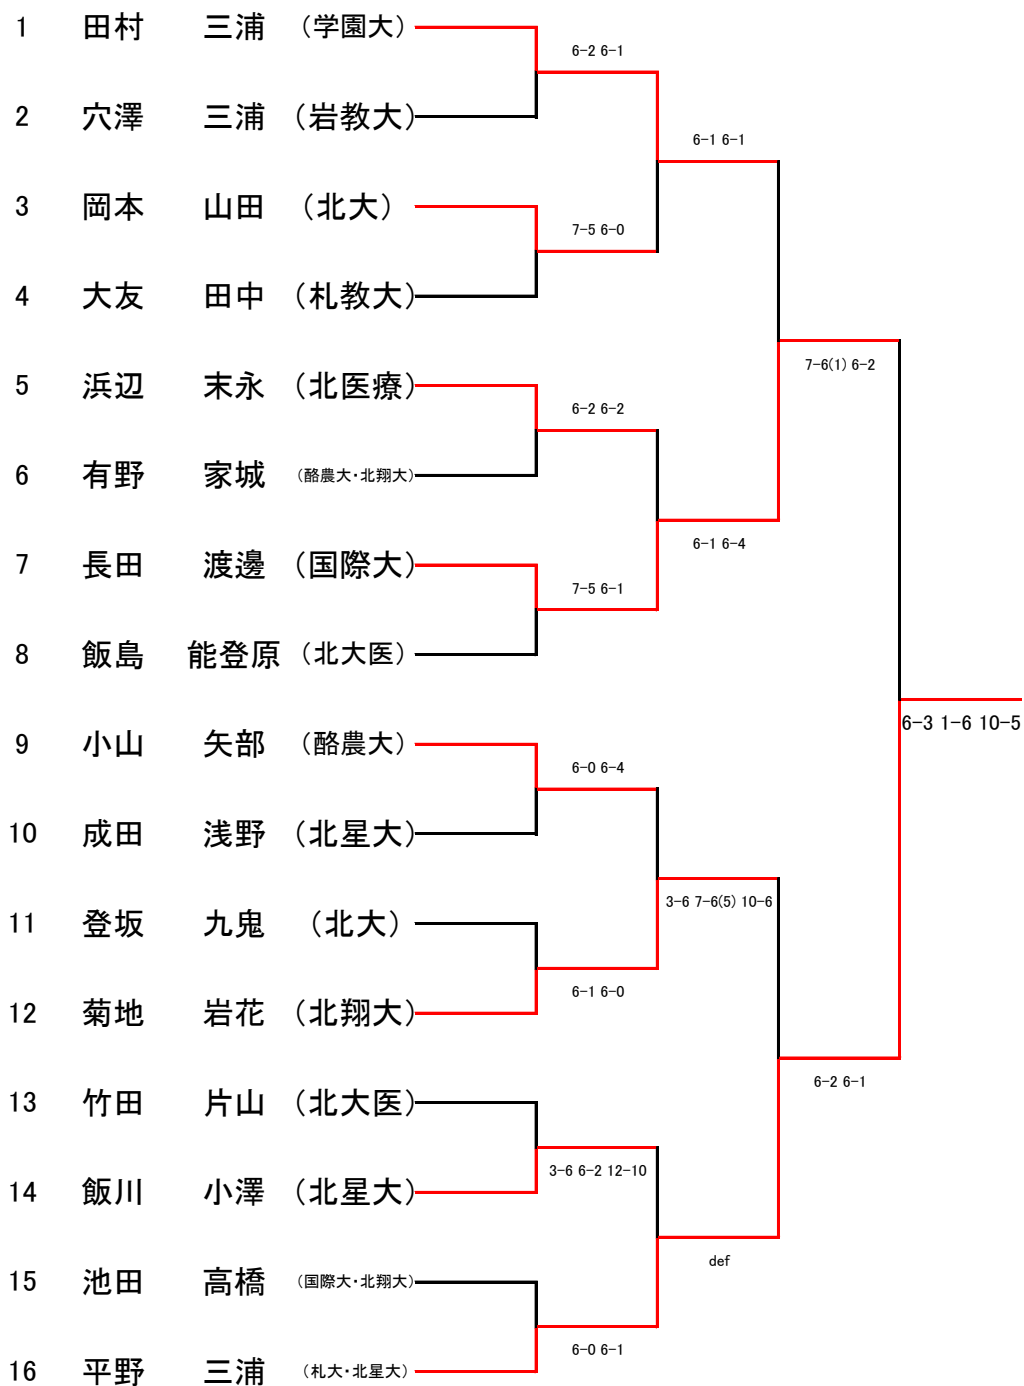

平成29年度 北海道学生テニストーナメント大会 女子ダブルス

シード順位

- | | | | |
|---|----|-----|----------|
| 1 | 田村 | 三浦 | (学園大) |
| 2 | 平野 | 三浦 | (札大・北星大) |
| 3 | 飯島 | 能登原 | (北大医) |
| 4 | 小山 | 矢部 | (酪農大) |