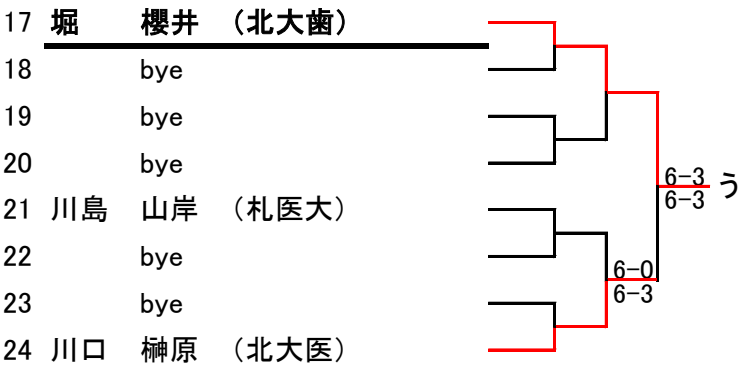

MD

1R 2R 3R

1R 2R

1R 2R 3R

1R 2R

1R 2R 3R

129	藤本 小宮 (酪農大)			
130	bye			
131	bye		6-2	
132	吉村 向川 (北星大)		6-0	
133	藤崎 平井 (北医療)			7-5 ち
134	bye			6-4
135	bye		6-4	
			5-7	
136	山崎 真所 (樽商大)		10-5	

137	大友 窪田 (国際大)			
138	bye			
139	bye		DEF	
140	曾根 大平 (札医大)			6-1 つ
141	木村 八尾 (北大医)			6-2
142	bye		6-2	
143	bye		6-4	
144	浅野 白石 (学園大)			