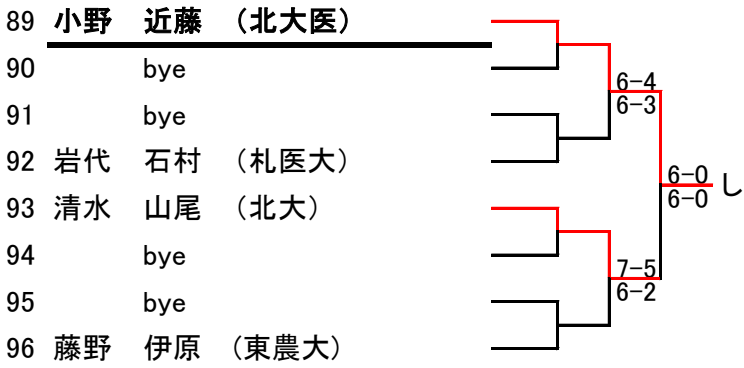

MD

1R 2R 3R

1R 2R

1R 2R 3R

1R 2R

1R 2R 3R

129	藤本 小宮 (酪農大)			
130	bye			
131	bye		6-2	
132	吉村 向川 (北星大)		6-0	
133	藤崎 平井 (北医療)			7-5 ち
134	bye			6-4
135	bye		6-4	
			5-7	
136	山崎 真所 (樽商大)		10-5	

137	大友 窪田 (国際大)			
138	bye			
139	bye		DEF	
140	曾根 大平 (札医大)			6-1 つ
141	木村 八尾 (北大医)			6-2
142	bye		6-2	
143	bye		6-4	
144	浅野 白石 (学園大)			