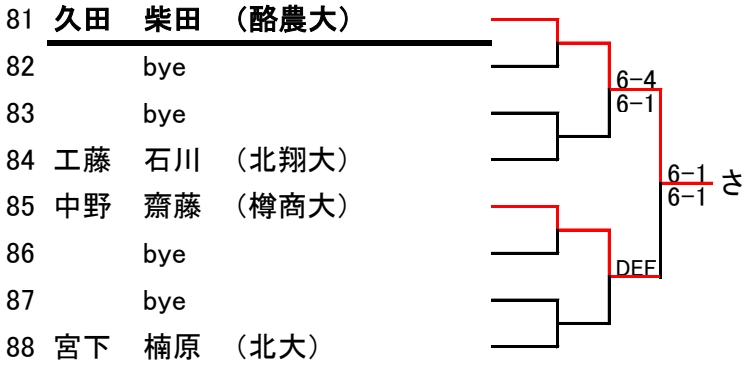

MD

1R 2R 3R

1R 2R

1R 2R 3R

1R 2R

1R 2R 3R

129	藤本 小宮 (酪農大)			
130	bye			
131	bye		6-2	
132	吉村 向川 (北星大)		6-0	
133	藤崎 平井 (北医療)			7-5 ち
134	bye			6-4
135	bye		6-4	
			5-7	
136	山崎 真所 (樽商大)		10-5	

137	大友 窪田 (国際大)			
138	bye			
139	bye		DEF	
140	曾根 大平 (札医大)			6-1 つ
141	木村 八尾 (北大医)			6-2
142	bye		6-2	
143	bye		6-4	
144	浅野 白石 (学園大)			

145	橋本 清水 (北大)			
146	bye			
147	bye		6-2	
148	小野口 大島 (東農大)		6-0	
149	田向 佐々木 (室工大)			6-3 て
150	bye			6-2
151	bye		DEF	
152	橋本 杉林 (学園大)			

153	本杉 薬師寺 (北大医)			
154	bye			
155	bye		6-4	
156	小西 蕪武 (北翔大)		6-1	
157	鮎川 井料 (北大)			6-3 と
158	bye			6-1
159	bye		1-6	
			6-1	
160	佐々木 谷本 (樽商大)		10-8	