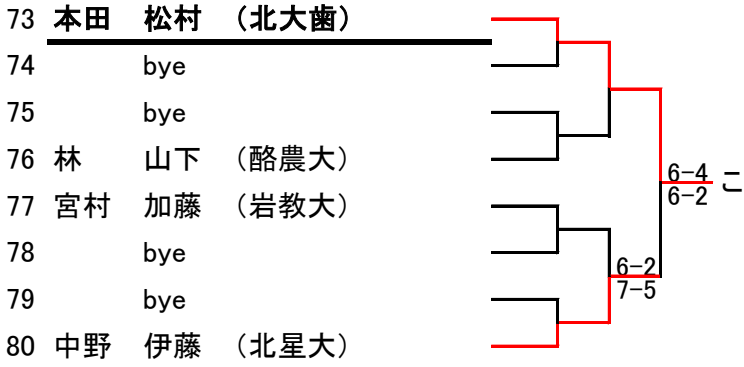

MD

1R 2R 3R

1R 2R

1R 2R 3R

1R 2R

1R 2R 3R

129	藤本 小宮 (酪農大)			
130	bye			
131	bye		6-2	
132	吉村 向川 (北星大)		6-0	
133	藤崎 平井 (北医療)			7-5 ち
134	bye			6-4
135	bye		6-4	
			5-7	
136	山崎 真所 (樽商大)		10-5	

137	大友 窪田 (国際大)			
138	bye			
139	bye		DEF	
140	曾根 大平 (札医大)			6-1 つ
141	木村 八尾 (北大医)			6-2
142	bye		6-2	
143	bye		6-4	
144	浅野 白石 (学園大)			

145	橋本 清水 (北大)			
146	bye			
147	bye		6-2	
148	小野口 大島 (東農大)		6-0	
149	田向 佐々木 (室工大)			6-3 て
150	bye			6-2
151	bye		DEF	
152	橋本 杉林 (学園大)			

153	本杉 薬師寺 (北大医)			
154	bye			
155	bye		6-4	
156	小西 蕪武 (北翔大)		6-1	
157	鮎川 井料 (北大)			6-3 と
158	bye			6-1
159	bye		1-6	
			6-1	
160	佐々木 谷本 (樽商大)		10-8	