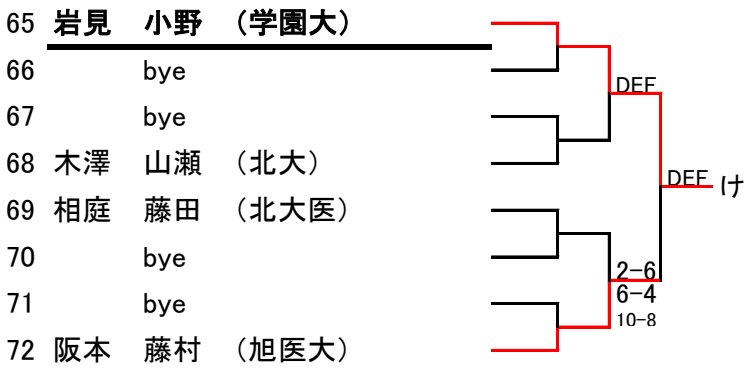

MD

1R 2R 3R

1R 2R

1R 2R 3R

1R 2R

1R 2R 3R

129	藤本 小宮 (酪農大)			
130	bye			
131	bye		6-2	
132	吉村 向川 (北星大)		6-0	
133	藤崎 平井 (北医療)			7-5 ち
134	bye			6-4
135	bye		6-4	
			5-7	
136	山崎 真所 (樽商大)		10-5	

137	大友 窪田 (国際大)			
138	bye			
139	bye		DEF	
140	曾根 大平 (札医大)			6-1 つ
141	木村 八尾 (北大医)			6-2
142	bye		6-2	
143	bye		6-4	
144	浅野 白石 (学園大)			

145	橋本 清水 (北大)			
146	bye			
147	bye		6-2	
148	小野口 大島 (東農大)		6-0	
149	田向 佐々木 (室工大)			6-3 て
150	bye			6-2
151	bye		DEF	
152	橋本 杉林 (学園大)			

153	本杉 薬師寺 (北大医)			
154	bye			
155	bye		6-4	
156	小西 蕪武 (北翔大)		6-1	
157	鮎川 井料 (北大)			6-3 と
158	bye			6-1
159	bye		1-6	
			6-1	
160	佐々木 谷本 (樽商大)		10-8	