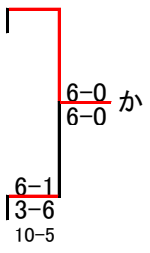

1R 2R 3R

129	藤本 小宮 (酪農大)			
130	bye			
131	bye		6-2	
132	吉村 向川 (北星大)		6-0	
133	藤崎 平井 (北医療)			7-5 ち
134	bye			6-4
135	bye		6-4	
			5-7	
136	山崎 真所 (樽商大)		10-5	

137	大友 窪田 (国際大)			
138	bye			
139	bye		DEF	
140	曾根 大平 (札医大)			6-1 つ
141	木村 八尾 (北大医)			6-2
142	bye		6-2	
143	bye		6-4	
144	浅野 白石 (学園大)			

145	橋本 清水 (北大)			
146	bye			
147	bye		6-2	
148	小野口 大島 (東農大)		6-0	
149	田向 佐々木 (室工大)			6-3 て
150	bye			6-2
151	bye		DEF	
152	橋本 杉林 (学園大)			

153	本杉 薬師寺 (北大医)			
154	bye			
155	bye		6-4	
156	小西 蕪武 (北翔大)		6-1	
157	鮎川 井料 (北大)			6-3 と
158	bye			6-1
159	bye		1-6	
			6-1	
160	佐々木 谷本 (樽商大)		10-8	

3R