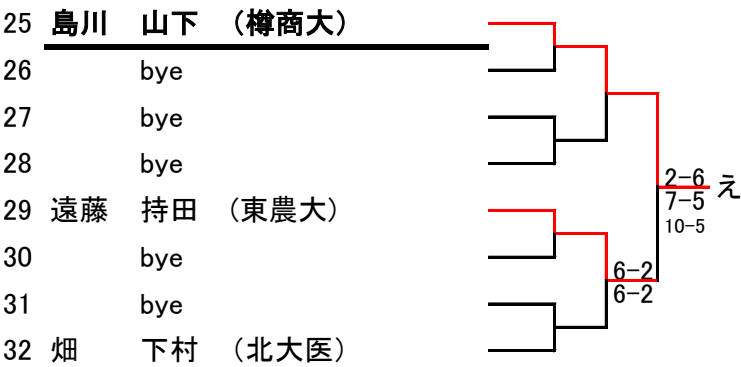

MD

1R 2R 3R

1R 2R

1R 2R 3R

1R 2R

1R 2R 3R

129	藤本 小宮 (酪農大)			
130	bye			
131	bye		6-2	
132	吉村 向川 (北星大)		6-0	
133	藤崎 平井 (北医療)			7-5 ち
134	bye			6-4
135	bye		6-4	
			5-7	
136	山崎 真所 (樽商大)		10-5	

137	大友 窪田 (国際大)			
138	bye			
139	bye		DEF	
140	曾根 大平 (札医大)			6-1 つ
141	木村 八尾 (北大医)			6-2
142	bye		6-2	
143	bye		6-4	
144	浅野 白石 (学園大)			