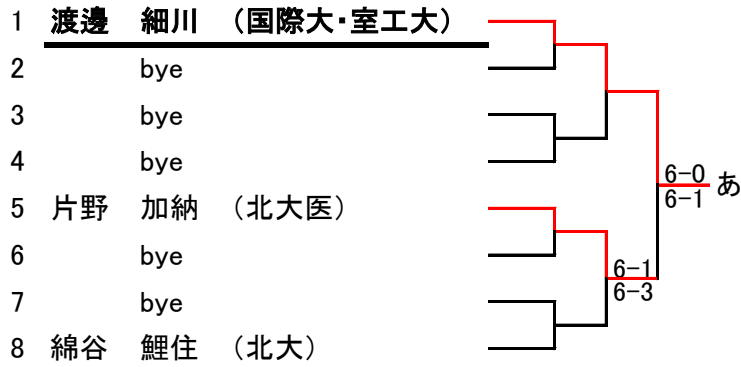

MD

1R 2R 3R

1R 2R

1R 2R 3R

1R 2R

1R 2R 3R

129	藤本 小宮 (酪農大)			
130	bye			
131	bye		6-2	
132	吉村 向川 (北星大)		6-0	
133	藤崎 平井 (北医療)			7-5 ち
134	bye			6-4
135	bye		6-4	
			5-7	
136	山崎 真所 (樽商大)		10-5	

137	大友 窪田 (国際大)			
138	bye			
139	bye		DEF	
140	曾根 大平 (札医大)			6-1 つ
141	木村 八尾 (北大医)			6-2
142	bye		6-2	
143	bye		6-4	
144	浅野 白石 (学園大)			