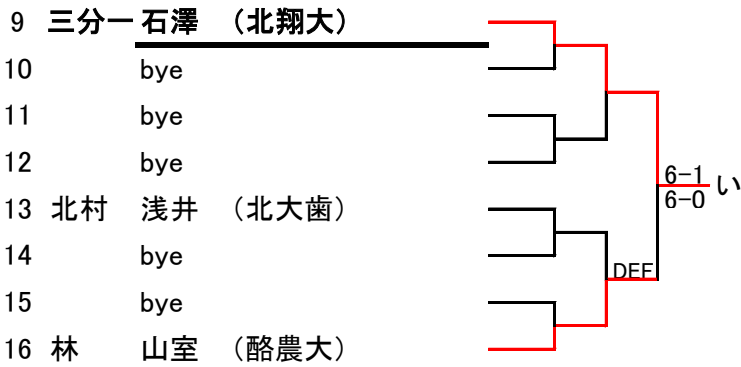

MD

1R 2R 3R

1R 2R

1R 2R 3R

1R 2R

1R 2R 3R

129	藤本 小宮 (酪農大)			
130	bye			
131	bye		6-2	
132	吉村 向川 (北星大)		6-0	
133	藤崎 平井 (北医療)			7-5 ち
134	bye			6-4
135	bye		6-4	
			5-7	
136	山崎 真所 (樽商大)		10-5	

137	大友 窪田 (国際大)			
138	bye			
139	bye		DEF	
140	曾根 大平 (札医大)			6-1 つ
141	木村 八尾 (北大医)			6-2
142	bye		6-2	
143	bye		6-4	
144	浅野 白石 (学園大)			

145	橋本 清水 (北大)			
146	bye			
147	bye		6-2	
148	小野口 大島 (東農大)		6-0	
149	田向 佐々木 (室工大)			6-3 て
150	bye			6-2
151	bye		DEF	
152	橋本 杉林 (学園大)			

153	本杉 薬師寺 (北大医)			
154	bye			
155	bye		6-4	
156	小西 蕪武 (北翔大)		6-1	
157	鮎川 井料 (北大)			6-3 と
158	bye			6-1
159	bye		1-6	
			6-1	
160	佐々木 谷本 (樽商大)		10-8	