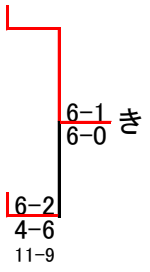

1R 2R 3R

129	藤本 小宮 (酪農大)			
130	bye			
131	bye		6-2	
132	吉村 向川 (北星大)		6-0	
133	藤崎 平井 (北医療)			7-5 ち
134	bye			6-4
135	bye		6-4	
			5-7	
136	山崎 真所 (樽商大)		10-5	

137	大友 窪田 (国際大)			
138	bye			
139	bye		DEF	
140	曾根 大平 (札医大)			6-1 つ
141	木村 八尾 (北大医)			6-2
142	bye		6-2	
143	bye		6-4	
144	浅野 白石 (学園大)			

145	橋本 清水 (北大)			
146	bye			
147	bye		6-2	
148	小野口 大島 (東農大)		6-0	
149	田向 佐々木 (室工大)			6-3 て
150	bye			6-2
151	bye		DEF	
152	橋本 杉林 (学園大)			

153	本杉 薬師寺 (北大医)			
154	bye			
155	bye		6-4	
156	小西 蕪武 (北翔大)		6-1	
157	鮎川 井料 (北大)			6-3 と
158	bye			6-1
159	bye		1-6	
			6-1	
160	佐々木 谷本 (樽商大)		10-8	

3R