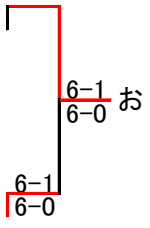

1R 2R 3R

129	藤本 小宮 (酪農大)			
130	bye			
131	bye		6-2	
132	吉村 向川 (北星大)		6-0	
133	藤崎 平井 (北医療)			7-5 ち
134	bye			6-4
135	bye		6-4	
			5-7	
136	山崎 真所 (樽商大)		10-5	

137	大友 窪田 (国際大)			
138	bye			
139	bye		DEF	
140	曾根 大平 (札医大)			6-1 つ
141	木村 八尾 (北大医)			6-2
142	bye		6-2	
143	bye		6-4	
144	浅野 白石 (学園大)			

145	橋本 清水 (北大)			
146	bye			
147	bye		6-2	
148	小野口 大島 (東農大)		6-0	
149	田向 佐々木 (室工大)			6-3 て
150	bye			6-2
151	bye		DEF	
152	橋本 杉林 (学園大)			

153	本杉 薬師寺 (北大医)			
154	bye			
155	bye		6-4	
156	小西 蕪武 (北翔大)		6-1	
157	鮎川 井料 (北大)			6-3 と
158	bye			6-1
159	bye		1-6	
			6-1	
160	佐々木 谷本 (樽商大)		10-8	

3R