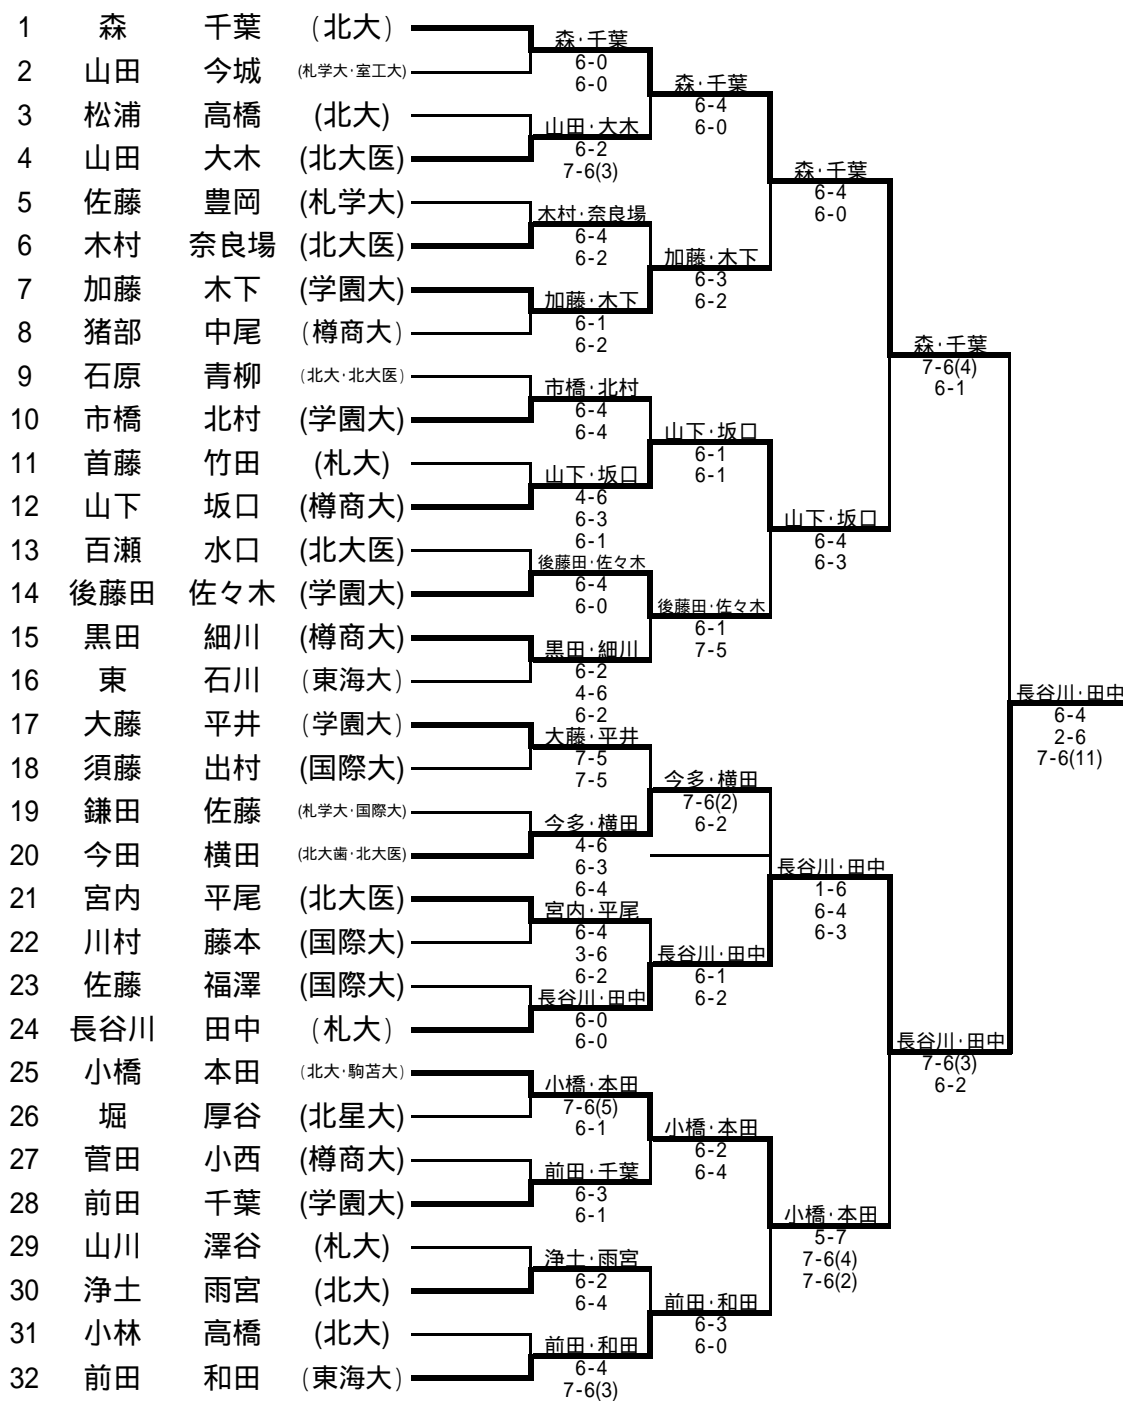

平成22年度 北海道学生テニス選手権大会

男子ダブルス

シード順位

- | | |
|---------------|------------------|
| 1 森 千葉 (北大) | 5 石原 青柳 (北大・北大医) |
| 2 前田 和田 (東海大) | 6 長谷川 田中 (札大) |
| 3 大藤 平井 (学園大) | 7 小橋 本田 (北大・駒苫大) |
| 4 東 石川 (東海大) | 8 猪部 中尾 (樽商大) |