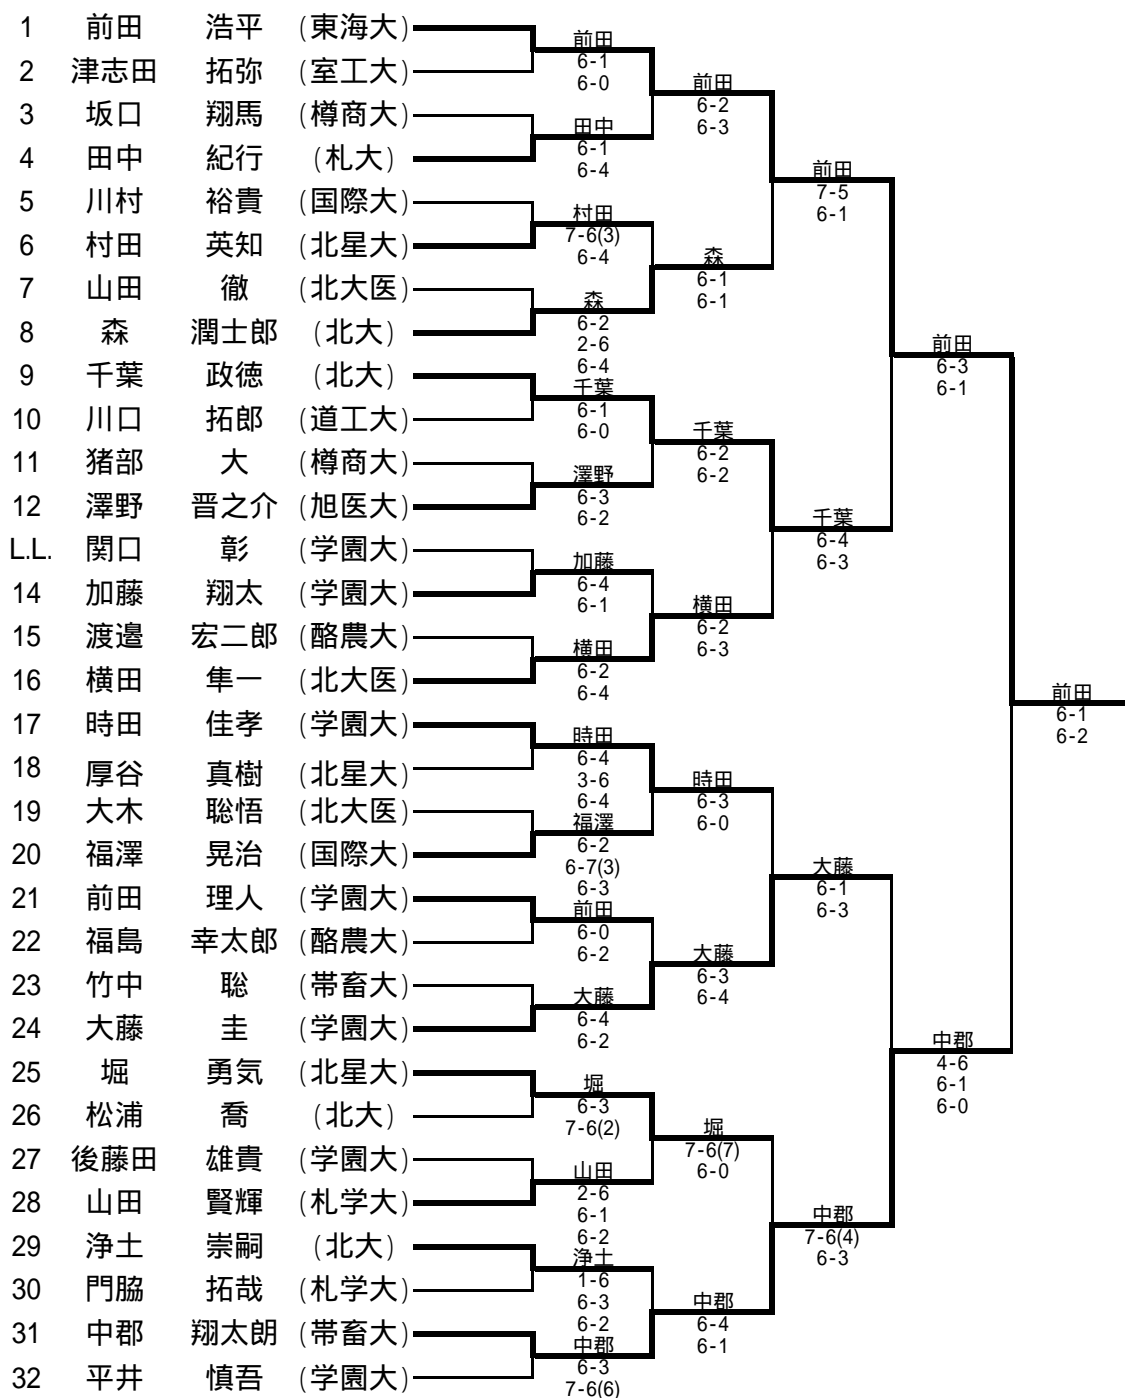

平成22年度 北海道学生テニス選手権大会

男子シングルス

シード順位

1 前田 浩平 (東海大)	6 木下 頌太 (学園大)
2 山下 将平 (樽商大)	7 横田 隼一 (北大医)
3 市橋 秀真 (学園大)	8 今多 将 (北大歯)
4 平井 慎吾 (学園大)	9 千葉 政徳 (北大)
5 時田 佳孝 (学園大)	10 藤本 卓巳 (国際大)

13 首藤 翔太 (札大)	L.L. 関口 彰 (学園大)
33 市橋 秀真 (学園大)	L.L. 福士 景太 (学園大)
60 常陸 萌 (学園大)	L.L. 根本 岳 (学園大)
61 山川 智弘 (札大)	L.L. 渡部 雄也 (酪農大)
58 金子 携 (文教大)	L.L. 飯田 惇一 (酪農大)

6-0、6-4

1 前田 浩平

64 山下 将平

- | | | | |
|----|----|-----|-------|
| 11 | 石田 | 悠樹 | (札学大) |
| 12 | 大藤 | 圭 | (学園大) |
| 13 | 堀 | 勇氣 | (北星大) |
| 14 | 出村 | 和弘 | (国際大) |
| 15 | 森 | 潤士郎 | (北大) |
| 16 | 佐藤 | 翔吾 | (国際大) |