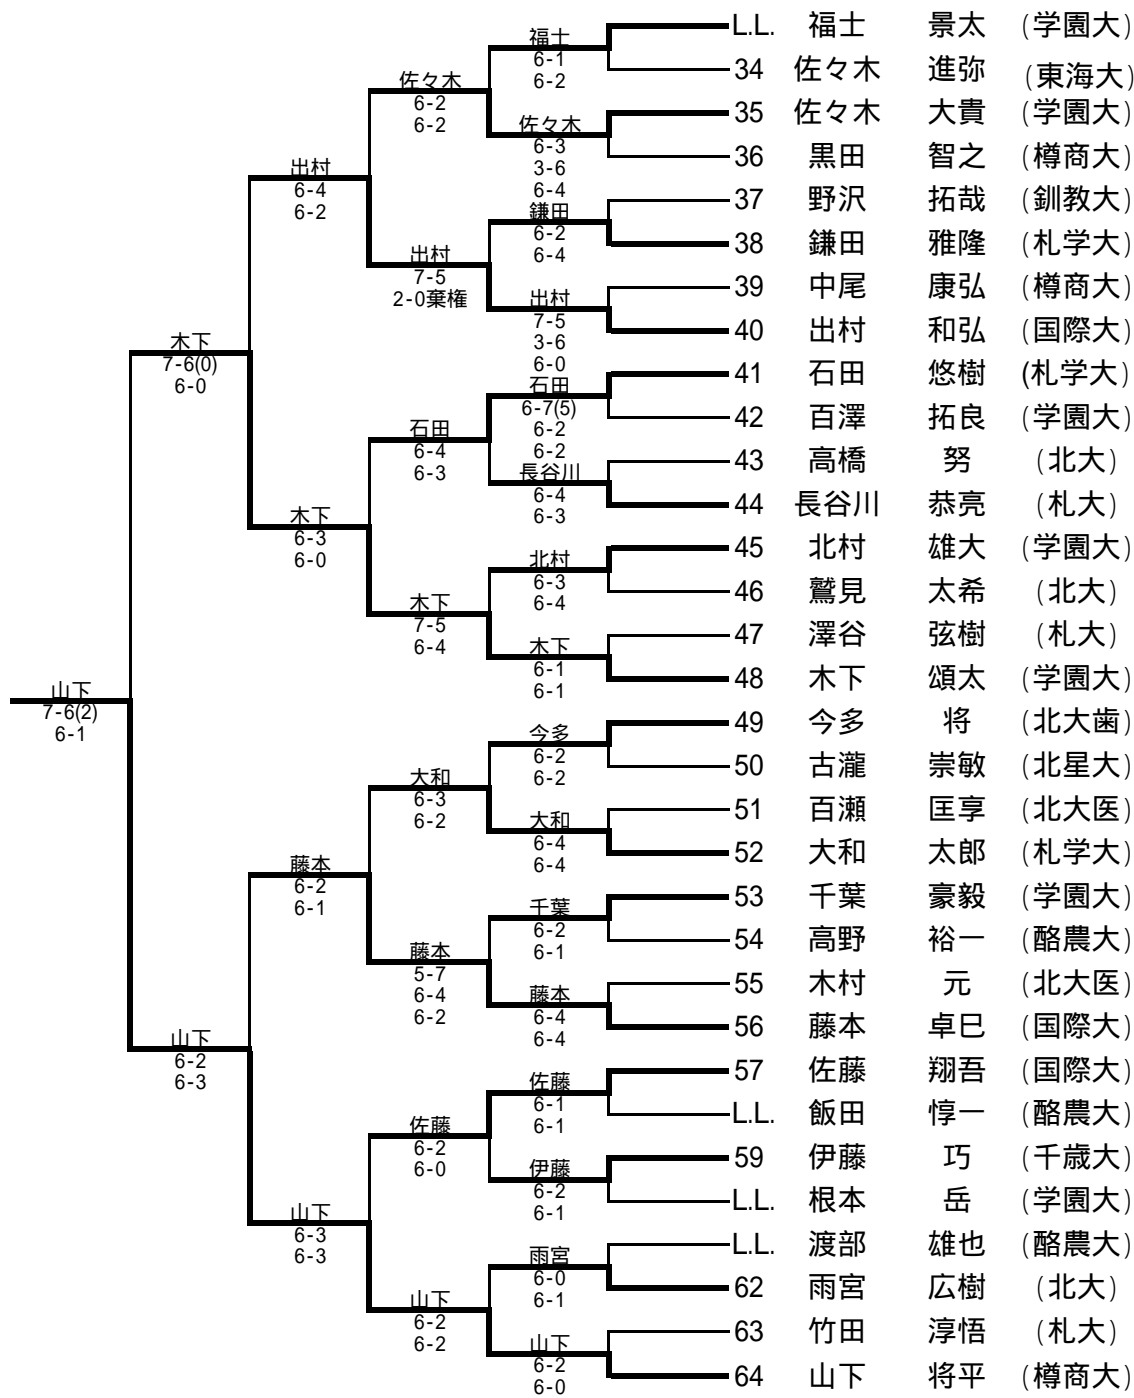

平成22年度 北海道学生テニス選手権大会

男子シングルス

シード順位

1 前田 浩平 (東海大)	6 木下 頌太 (学園大)
2 山下 将平 (樽商大)	7 横田 隼一 (北大医)
3 市橋 秀真 (学園大)	8 今多 将 (北大歯)
4 平井 慎吾 (学園大)	9 千葉 政徳 (北大)
5 時田 佳孝 (学園大)	10 藤本 卓巳 (国際大)

13 首藤 翔太 (札大)	L.L. 関口 彰 (学園大)
33 市橋 秀真 (学園大)	L.L. 福士 景太 (学園大)
60 常陸 萌 (学園大)	L.L. 根本 岳 (学園大)
61 山川 智弘 (札大)	L.L. 渡部 雄也 (酪農大)
58 金子 携 (文教大)	L.L. 飯田 惇一 (酪農大)

6-0、6-4

1 前田 浩平

64 山下 将平

- | | | | |
|----|----|-----|-------|
| 11 | 石田 | 悠樹 | (札学大) |
| 12 | 大藤 | 圭 | (学園大) |
| 13 | 堀 | 勇氣 | (北星大) |
| 14 | 出村 | 和弘 | (国際大) |
| 15 | 森 | 潤士郎 | (北大) |
| 16 | 佐藤 | 翔吾 | (国際大) |