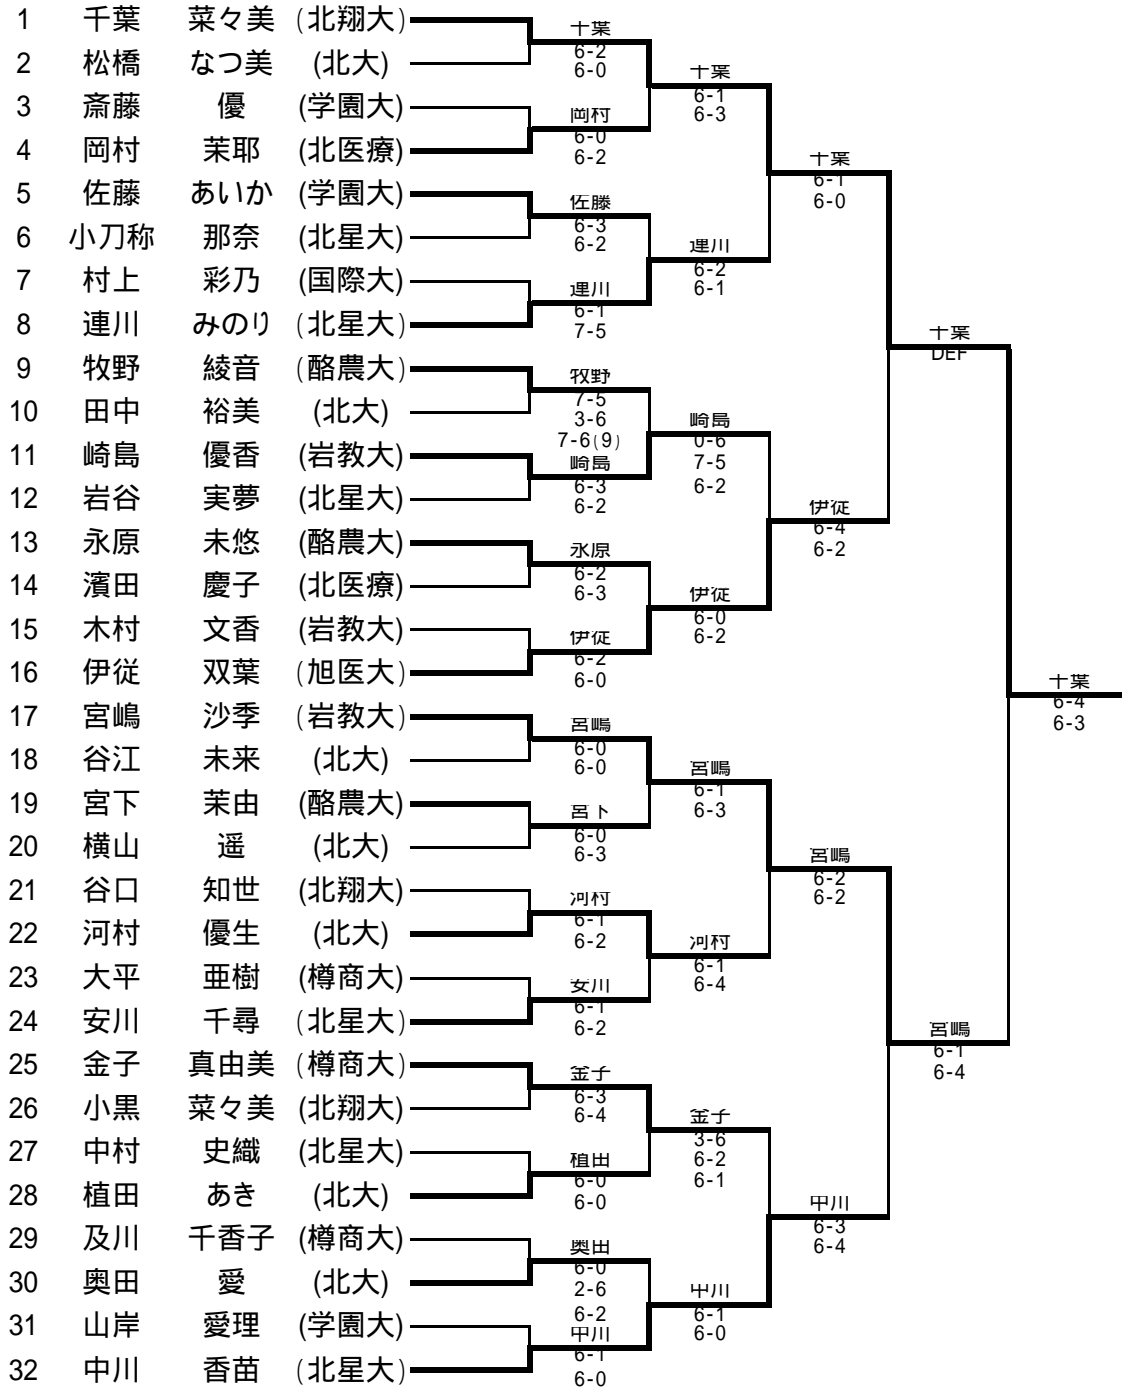

# 平成22年度 北海道学生テニス選手権大会

## 女子シングルス

### シード順位

1	千葉	菜々美	(北翔大)	5	安川	千尋	(北星大)
2	中川	香苗	(北星大)	6	牧野	綾音	(酪農大)
3	伊従	双葉	(旭医大)	7	金子	真由美	(樽商大)
4	宮嶋	沙季	(岩教大)	8	連川	みのり	(北星大)