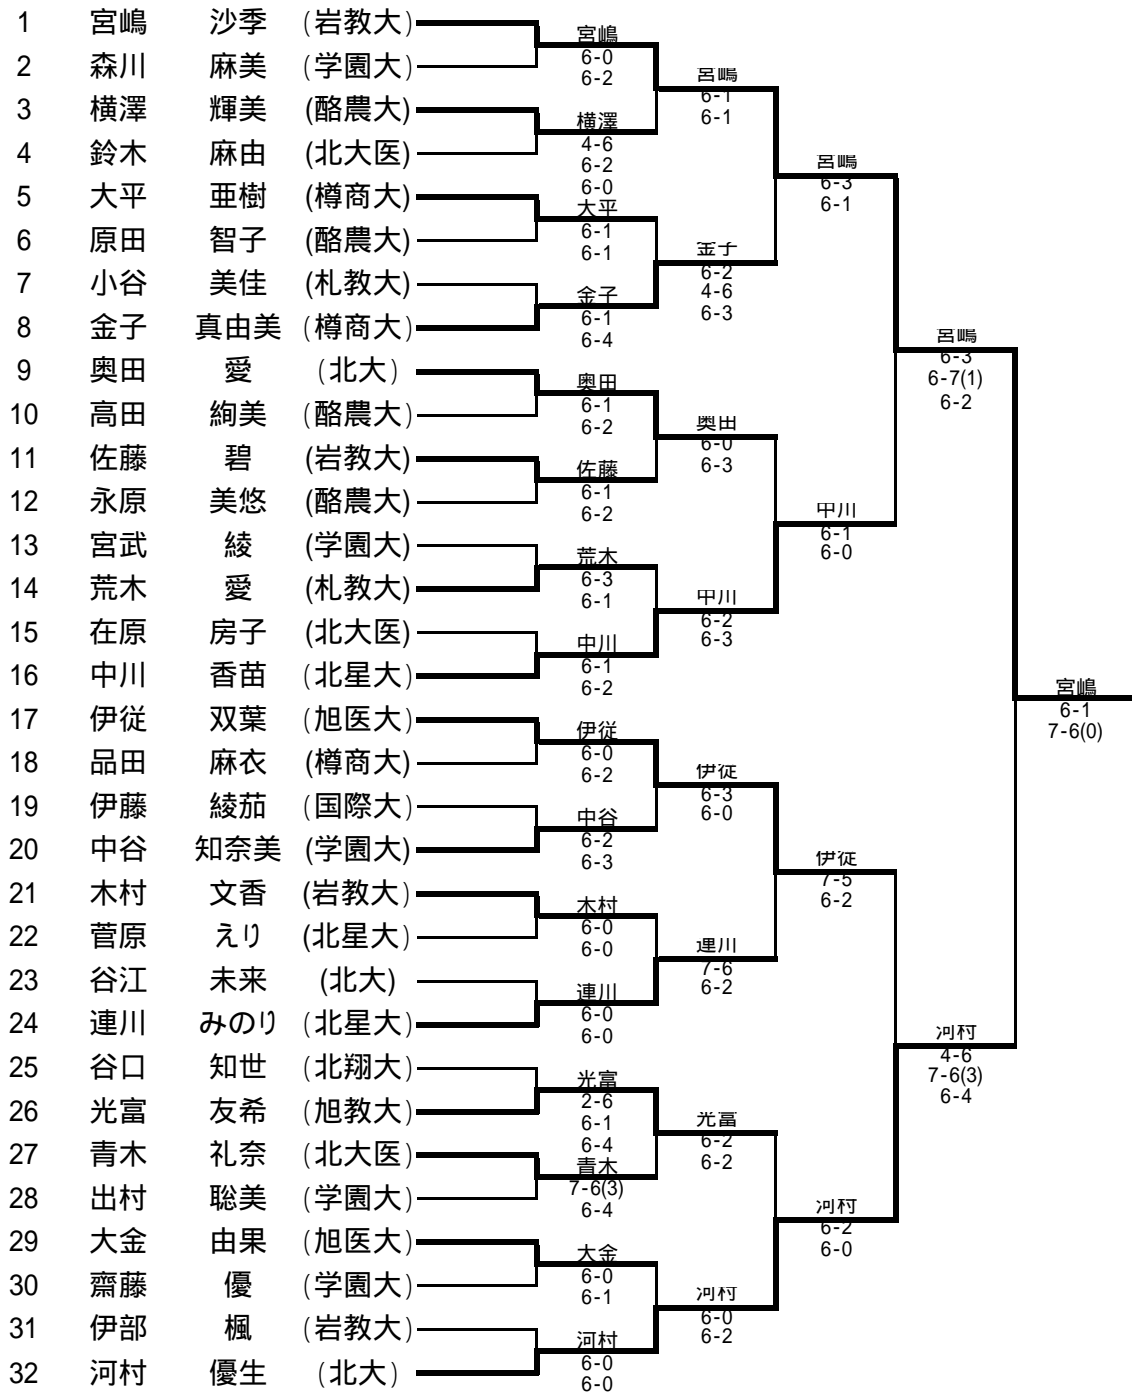

平成23年度 北海道学生テニス選手権大会

女子シングルス

シード順位

1	宮嶋 沙季 (岩教大)	5	金子 真由美 (樽商大)
2	河村 優生 (北大)	6	連川 みのり (北星大)
3	伊従 双葉 (旭医大)	7	奥田 愛 (北大)
	中川 香苗 (北星大)	8	谷口 知世 (北翔大)