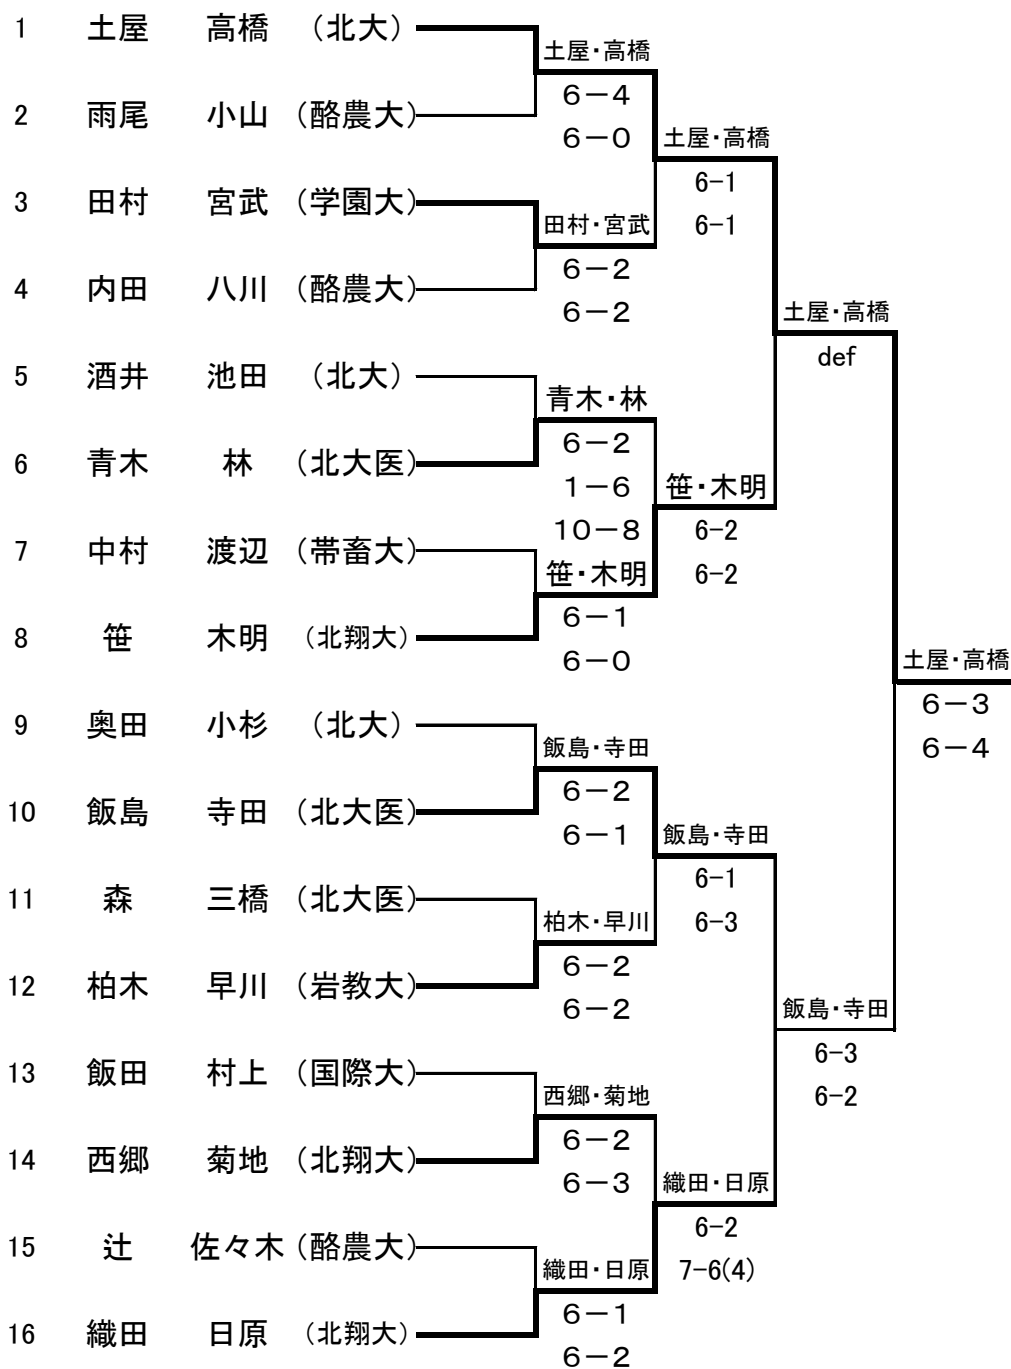

平成26年度 北海道学生テニス選手権大会 女子ダブルス

シード順位

- 1 土屋 高橋 (北大)
- 2 織田 日原 (北翔大)
- 3 笹 木明 (北翔大)
- 4 奥田 小杉 (北大)