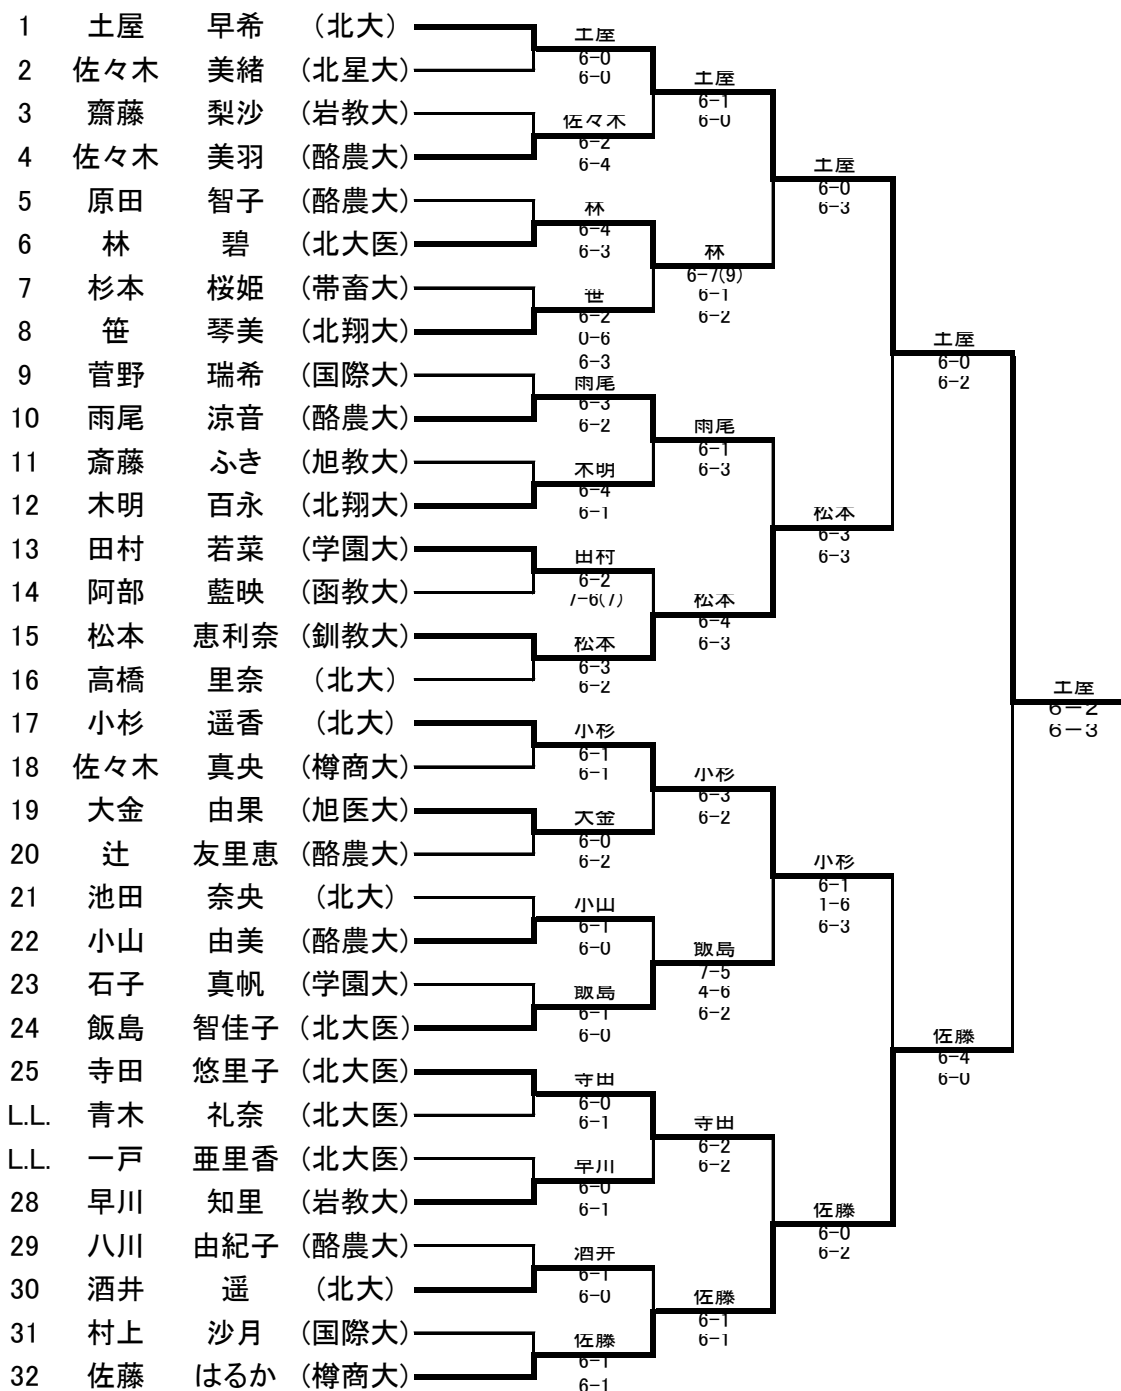

平成26年度 北海道学生テニス選手権大会

女子シングルス

シード順位

1	土屋 早希 (北大)	5	飯島 智佳子 (北大医)
2	佐藤 はるか (樽商大)	6	寺田 悠里子 (北大医)
3	小杉 遥香 (北大)	7	笹 琴美 (北翔大)
4	高橋 里奈 (北大)	8	菅野 瑞希 (国際大)

※ 26 武重 明日香 (帯畜大) → L.L. 青木 礼奈 (北大医)
 27 小林 冬美子 (旭医大) → L.L. 一戸 亜里香 (北大医)