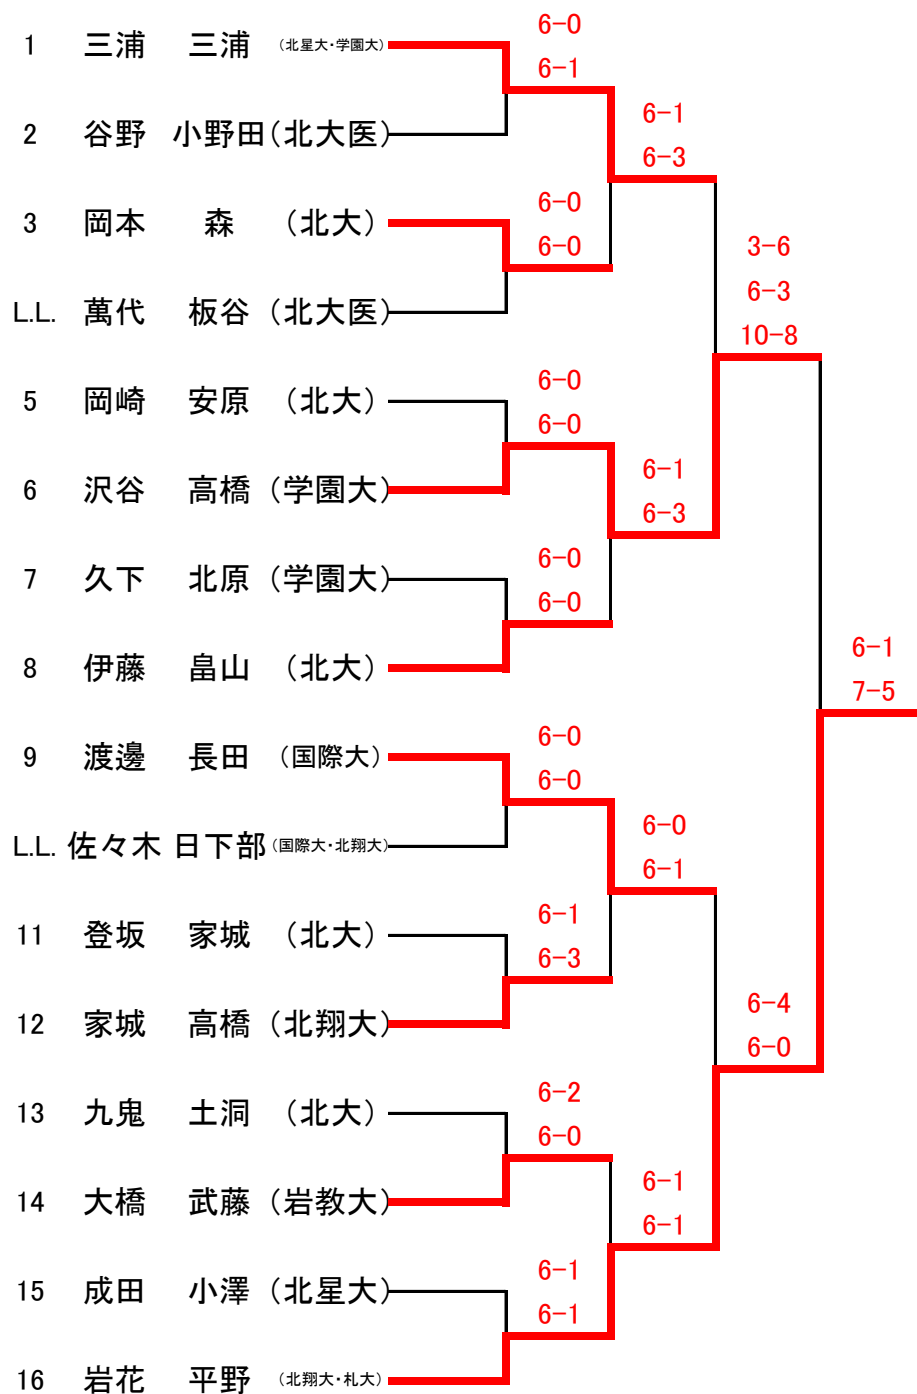

平成30年度 北海道学生テニス選手権大会 女子ダブルス

シード順位

- 1 三浦 三浦 (北星大・学園大)
- 2 渡邊 長田 (国際大)
- 3 岩花 平野 (北翔大・札大)
- 4 伊藤 畠山 (北大)

- L.L. 萬代 板谷 (北大医)
- 佐々木 日下部 (国際大・北翔大)
- 久下 北原 (学園大)