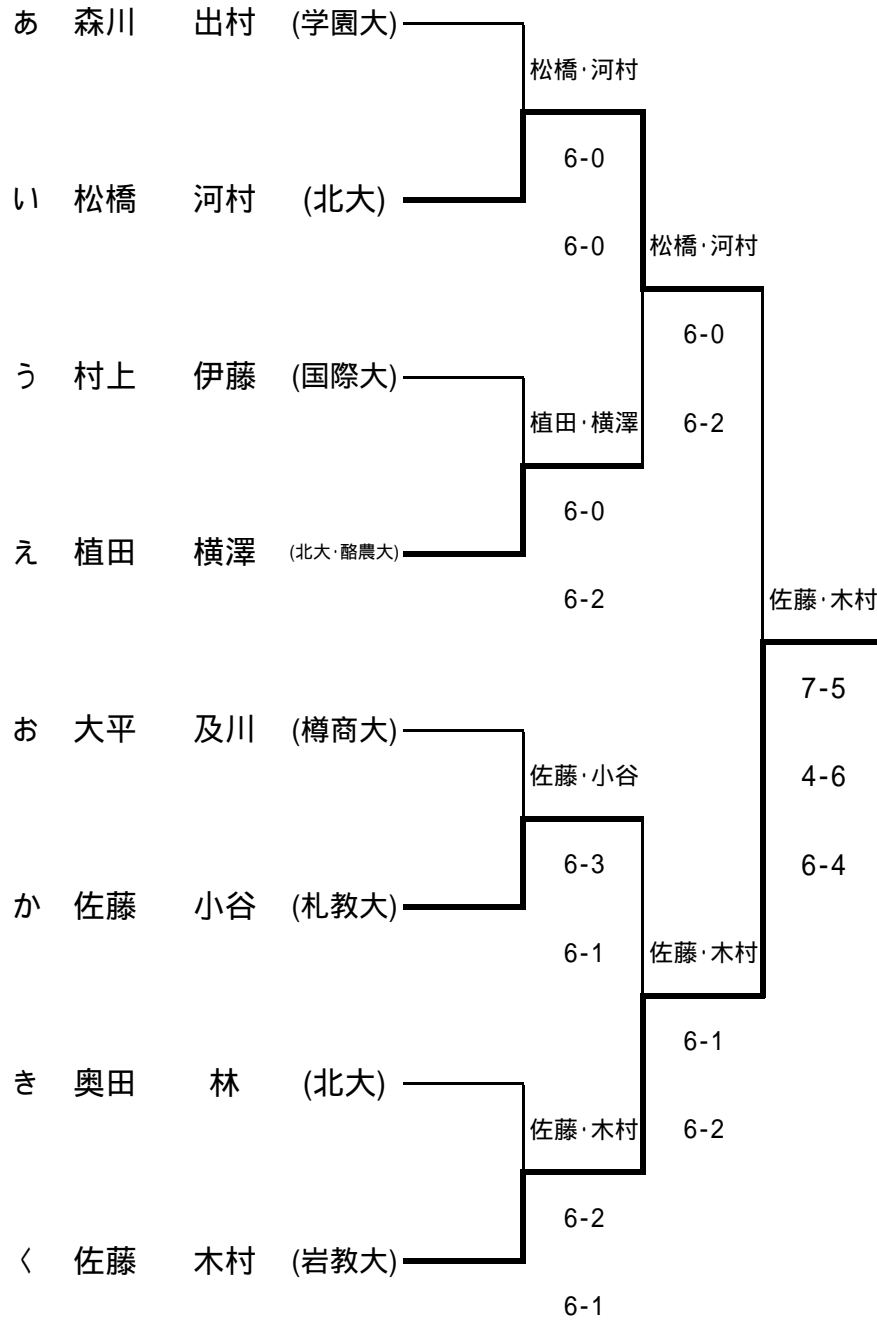

# 平成22年度 北海道学生テニス新進戦

## 女子ダブルス

### シード順位

- 1 森川 出村 (学園大)
- 2 佐藤 木村 (岩教大)
- 3 植田 横澤 (北大・酪農大)
- 4 大平 及川 (樽商大)