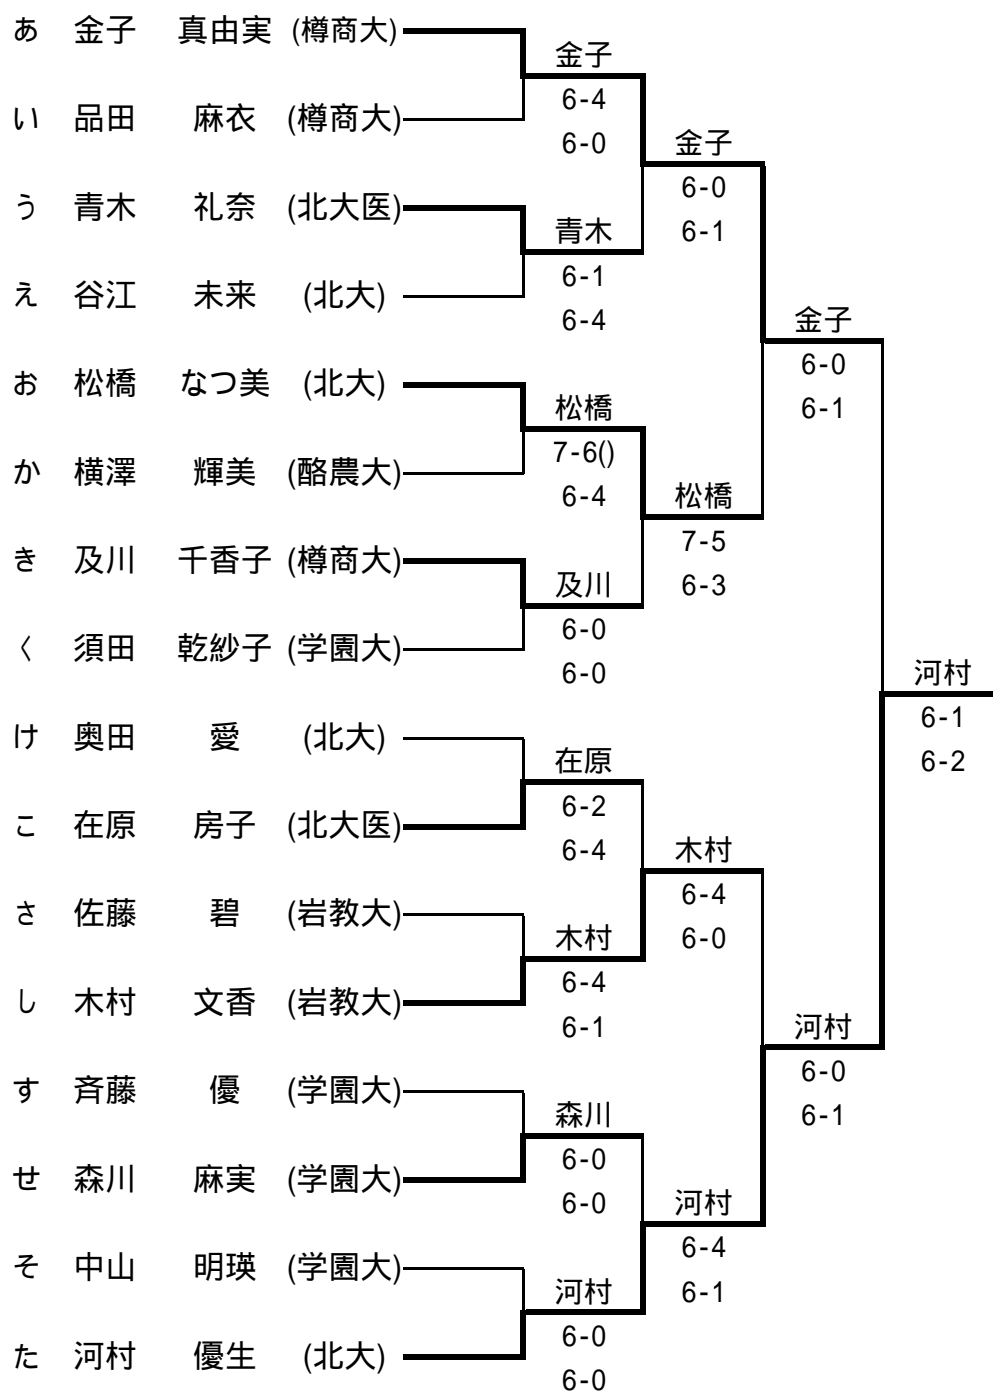

平成22年度 北海道学生テニス新進戦

女子シングルス

シード順位

- | | | | |
|---|--------------|---|-------------|
| 1 | 金子 真由美 (樽商大) | 5 | 松橋 なつ美 (北大) |
| 2 | 河村 優生 (北大) | 6 | 斎藤 優 (学園大) |
| 3 | 奥田 愛 (北大) | 7 | 木村 文香 (岩教大) |
| 4 | 中村 史織 (北星大) | 8 | 谷江 未来 (北大) |