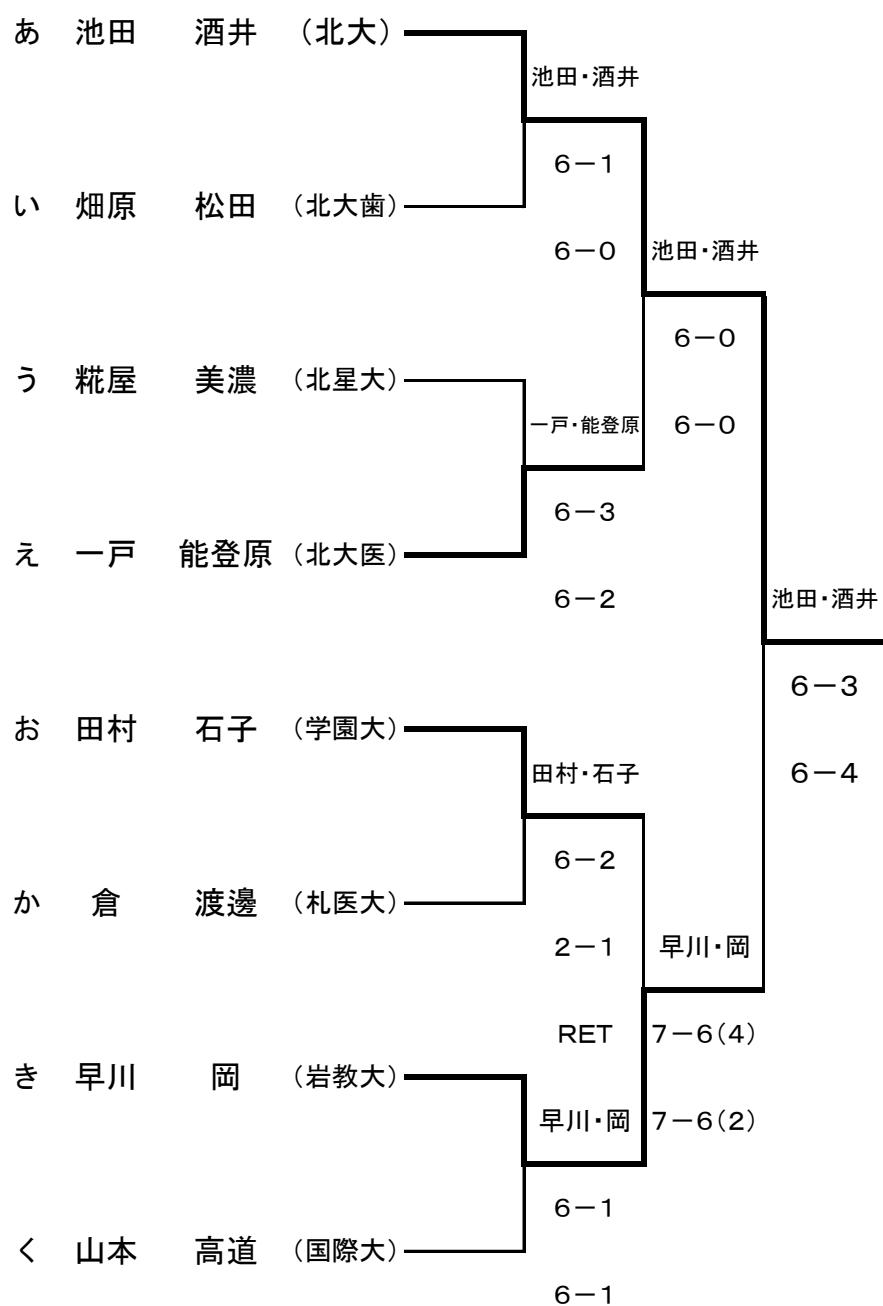

# 平成26年度 北海道学生テニス新進戦

## 女子ダブルス

### シード順位

- |   |             |
|---|-------------|
| 1 | 池田 奈央 (北大)  |
|   | 酒井 遥 (北大)   |
| 2 | 山本 真央 (国際大) |
|   | 高道 彩季 (国際大) |
|   | 尾崎 友里絵 (北大) |
|   | 本多 美佳 (北大)  |