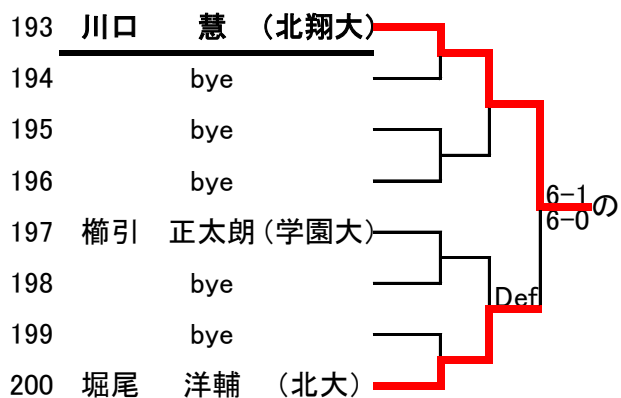

MS

1R 2R 3R

1R 2R 3R

1R 2R 3R

1R 2R 3R

1R 2R 3R

あ	池上	駿太郎	(北大)		6-3 6-3				
い	籠川	穂高	(北大医)			6-1 6-1			
う	中島	丈翔	(北大)		7-6(3) 6-4				
え	土田	剛史	(札医大)					Def	
お	井料	悠輔	(北大)		Def				
か	鈴江	瞬太	(札医大)			Def			
き	山崎	優太	(樽商大)		7-5 6-3				
く	谷本	憲哉	(樽商大)						
け	平井	祐人	(北医療)		Def			6-2 6-4	
こ	竹内	蓮	(札医大)			6-0 6-2			
さ	前田	将	(東海大)		Def				
し	長坂	嘉亮	(学園大)					6-1 6-4	
す	浅野	友希	(学園大)		Def				
せ	藤野	琢磨	(東農大)			6-1 6-1			
そ	小野口	敦也	(東農大)		6-1 6-4				
た	岩見	佳汰	(学園大)						
ち	窪田	圭佑	(国際大)		6-1 6-0			1-6 6-4	
つ	下村	浩基	(北大医)			6-2 6-4		6-3	
て	近藤	健太郎	(北大医)		6-1 6-3				
と	北井	優人	(北大)					6-4 6-4	
な	井上	祐輝	(北大)		5-7 6-2				
に	齋藤	夏輝	(樽商大)		7-5			6-1 6-1	
ぬ	佐藤	史弥	(北大医)			6-0 6-2			
ね	折戸	寛紀	(学園大)					6-4 6-3	
の	川口	慧	(北翔大)		3-6 6-2				
は	中野	陽介	(樽商大)		6-1			6-4 6-0	
ひ	白土	泰裕	(北大)		6-3 6-2				
ふ	薬師寺	遼	(北大医)					6-3 6-4	
へ	酒井	仁	(北大)		6-0 6-0				
ほ	金谷	亮佑	(札医大)			6-2 6-0			
ま	伊藤	優斗	(北翔大)		6-0 6-1				
み	島川	大輝	(樽商大)						

優勝 平井 祐人 (北医療)
準優勝 折戸 寛紀 (学園大)