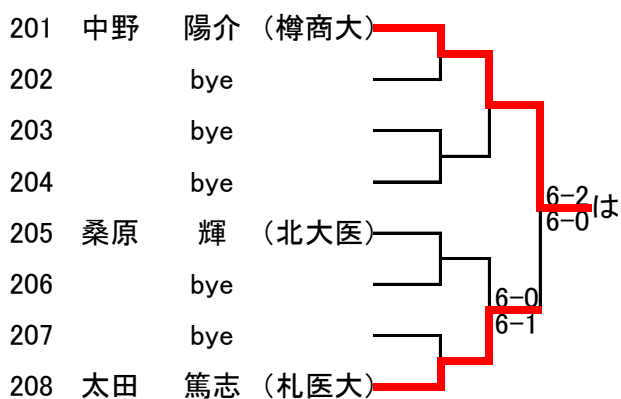

MS

1R 2R 3R

1R 2R 3R

1R 2R 3R

1R 2R 3R

1R 2R 3R

あ	池上	駿太郎	(北大)		6-3 6-3				
い	籠川	穂高	(北大医)			6-1 6-1			
う	中島	丈翔	(北大)		7-6(3) 6-4				
え	土田	剛史	(札医大)					Def	
お	井料	悠輔	(北大)		Def				
か	鈴江	瞬太	(札医大)			Def			
き	山崎	優太	(樽商大)		7-5 6-3				
く	谷本	憲哉	(樽商大)						
け	平井	祐人	(北医療)		Def			6-2 6-4	
こ	竹内	蓮	(札医大)			6-0 6-2			
さ	前田	将	(東海大)		Def				
し	長坂	嘉亮	(学園大)					6-1 6-4	
す	浅野	友希	(学園大)		Def				
せ	藤野	琢磨	(東農大)			6-1 6-1			
そ	小野口	敦也	(東農大)		6-1 6-4				
た	岩見	佳汰	(学園大)						
ち	窪田	圭佑	(国際大)		6-1 6-0			1-6 6-4	
つ	下村	浩基	(北大医)			6-2 6-4		6-3	
て	近藤	健太郎	(北大医)		6-1 6-3				
と	北井	優人	(北大)					6-4 6-4	
な	井上	祐輝	(北大)		5-7 6-2				
に	齋藤	夏輝	(樽商大)		7-5			6-1 6-1	
ぬ	佐藤	史弥	(北大医)			6-0 6-2			
ね	折戸	寛紀	(学園大)					6-4 6-3	
の	川口	慧	(北翔大)		3-6 6-2				
は	中野	陽介	(樽商大)		6-1			6-4 6-0	
ひ	白土	泰裕	(北大)		6-3 6-2				
ふ	薬師寺	遼	(北大医)					6-3 6-4	
へ	酒井	仁	(北大)		6-0 6-0				
ほ	金谷	亮佑	(札医大)			6-2 6-0			
ま	伊藤	優斗	(北翔大)		6-0 6-1				
み	島川	大輝	(樽商大)						

優勝 平井 祐人 (北医療)
準優勝 折戸 寛紀 (学園大)