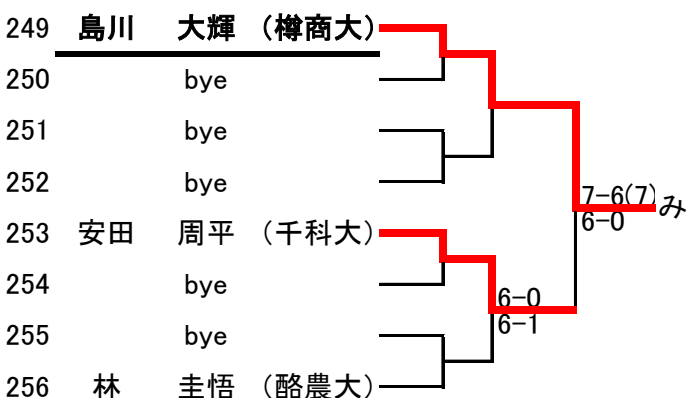

MS

1R 2R 3R

1R 2R 3R

1R 2R 3R

1R 2R 3R

1R 2R 3R

あ	池上	駿太郎	(北大)		6-3 6-3				
い	籠川	穂高	(北大医)			6-1 6-1			
う	中島	丈翔	(北大)		7-6(3) 6-4				
え	土田	剛史	(札医大)					Def	
お	井料	悠輔	(北大)		Def				
か	鈴江	瞬太	(札医大)			Def			
き	山崎	優太	(樽商大)		7-5 6-3				
く	谷本	憲哉	(樽商大)						
け	平井	祐人	(北医療)		Def			6-2 6-4	
こ	竹内	蓮	(札医大)			6-0 6-2			
さ	前田	将	(東海大)		Def				
し	長坂	嘉亮	(学園大)					6-1 6-4	
す	浅野	友希	(学園大)		Def				
せ	藤野	琢磨	(東農大)			6-1 6-1			
そ	小野口	敦也	(東農大)		6-1 6-4				
た	岩見	佳汰	(学園大)						
ち	窪田	圭佑	(国際大)		6-1 6-0			1-6 6-4	
つ	下村	浩基	(北大医)			6-2 6-4		6-3	
て	近藤	健太郎	(北大医)		6-1 6-3				
と	北井	優人	(北大)					6-4 6-4	
な	井上	祐輝	(北大)		5-7 6-2				
に	齋藤	夏輝	(樽商大)		7-5			6-1 6-1	
ぬ	佐藤	史弥	(北大医)			6-0 6-2			
ね	折戸	寛紀	(学園大)					6-4 6-3	
の	川口	慧	(北翔大)		3-6 6-2				
は	中野	陽介	(樽商大)		6-1			6-4 6-0	
ひ	白土	泰裕	(北大)		6-3 6-2				
ふ	薬師寺	遼	(北大医)					6-3 6-4	
へ	酒井	仁	(北大)		6-0 6-0				
ほ	金谷	亮佑	(札医大)			6-2 6-0			
ま	伊藤	優斗	(北翔大)		6-0 6-1				
み	島川	大輝	(樽商大)						

優勝 平井 祐人 (北医療)
準優勝 折戸 寛紀 (学園大)