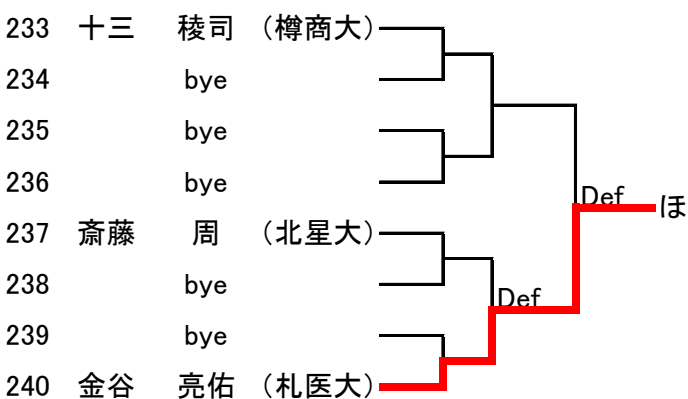

MS

1R 2R 3R

1R 2R 3R

1R 2R 3R

1R 2R 3R

1R 2R 3R

あ	池上	駿太郎	(北大)		6-3 6-3				
い	籠川	穂高	(北大医)			6-1 6-1			
う	中島	丈翔	(北大)		7-6(3) 6-4				
え	土田	剛史	(札医大)					Def	
お	井料	悠輔	(北大)		Def				
か	鈴江	瞬太	(札医大)			Def			
き	山崎	優太	(樽商大)		7-5 6-3				
く	谷本	憲哉	(樽商大)						
け	平井	祐人	(北医療)		Def			6-2 6-4	
こ	竹内	蓮	(札医大)			6-0 6-2			
さ	前田	将	(東海大)		Def				
し	長坂	嘉亮	(学園大)					6-1 6-4	
す	浅野	友希	(学園大)		Def				
せ	藤野	琢磨	(東農大)			6-1 6-1			
そ	小野口	敦也	(東農大)		6-1 6-4				
た	岩見	佳汰	(学園大)						
ち	窪田	圭佑	(国際大)		6-1 6-0			1-6 6-4	
つ	下村	浩基	(北大医)			6-2 6-4		6-3	
て	近藤	健太郎	(北大医)		6-1 6-3				
と	北井	優人	(北大)					6-4 6-4	
な	井上	祐輝	(北大)		5-7 6-2				
に	齋藤	夏輝	(樽商大)		7-5			6-1 6-1	
ぬ	佐藤	史弥	(北大医)			6-0 6-2			
ね	折戸	寛紀	(学園大)					6-4 6-3	
の	川口	慧	(北翔大)		3-6 6-2				
は	中野	陽介	(樽商大)		6-1			6-4 6-0	
ひ	白土	泰裕	(北大)		6-3 6-2				
ふ	薬師寺	遼	(北大医)					6-3 6-4	
へ	酒井	仁	(北大)		6-0 6-0				
ほ	金谷	亮佑	(札医大)			6-2 6-0			
ま	伊藤	優斗	(北翔大)		6-0 6-1				
み	島川	大輝	(樽商大)						

優勝 平井 祐人 (北医療)
準優勝 折戸 寛紀 (学園大)