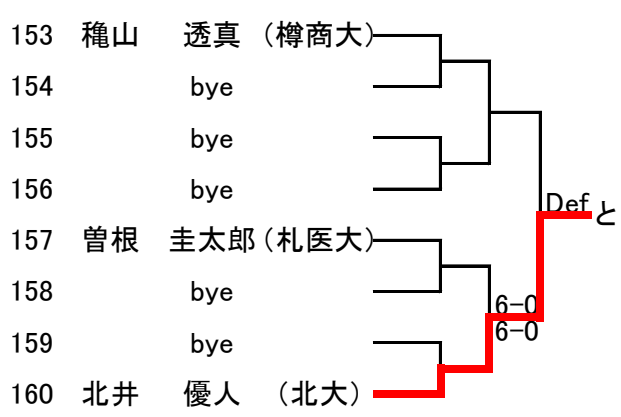

MS

1R 2R 3R

1R 2R 3R

1R 2R 3R

1R 2R 3R

1R 2R 3R

あ	池上	駿太郎	(北大)		6-3 6-3				
い	籠川	穂高	(北大医)			6-1 6-1			
う	中島	丈翔	(北大)		7-6(3) 6-4				
え	土田	剛史	(札医大)					Def	
お	井料	悠輔	(北大)		Def				
か	鈴江	瞬太	(札医大)			Def			
き	山崎	優太	(樽商大)		7-5 6-3				
く	谷本	憲哉	(樽商大)						
け	平井	祐人	(北医療)		Def			6-2 6-4	
こ	竹内	蓮	(札医大)			6-0 6-2			
さ	前田	将	(東海大)		Def				
し	長坂	嘉亮	(学園大)					6-1 6-4	
す	浅野	友希	(学園大)		Def				
せ	藤野	琢磨	(東農大)			6-1 6-1			
そ	小野口	敦也	(東農大)		6-1 6-4				
た	岩見	佳汰	(学園大)						
ち	窪田	圭佑	(国際大)		6-1 6-0			1-6 6-4	
つ	下村	浩基	(北大医)			6-2 6-4		6-3	
て	近藤	健太郎	(北大医)		6-1 6-3				
と	北井	優人	(北大)					6-4 6-4	
な	井上	祐輝	(北大)		5-7 6-2				
に	齋藤	夏輝	(樽商大)		7-5			6-1 6-1	
ぬ	佐藤	史弥	(北大医)			6-0 6-2			
ね	折戸	寛紀	(学園大)					6-4 6-3	
の	川口	慧	(北翔大)		3-6 6-2				
は	中野	陽介	(樽商大)		6-1			6-4 6-0	
ひ	白土	泰裕	(北大)		6-3 6-2				
ふ	薬師寺	遼	(北大医)					6-3 6-4	
へ	酒井	仁	(北大)		6-0 6-0				
ほ	金谷	亮佑	(札医大)			6-2 6-0			
ま	伊藤	優斗	(北翔大)		6-0 6-1				
み	島川	大輝	(樽商大)						

優勝 平井 祐人 (北医療)
準優勝 折戸 寛紀 (学園大)