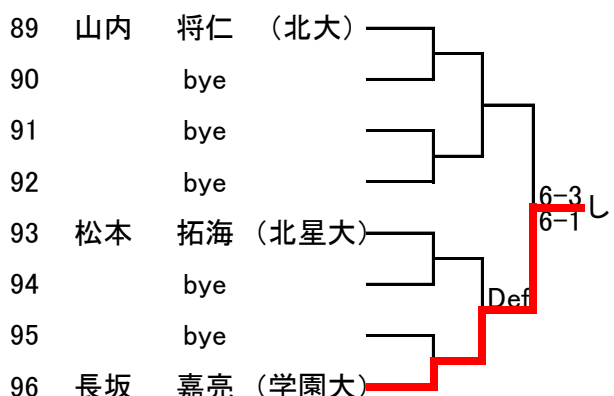

MS

1R 2R 3R

1R 2R 3R

1R 2R 3R

1R 2R 3R

1R 2R 3R

あ	池上	駿太郎	(北大)		6-3 6-3				
い	籠川	穂高	(北大医)			6-1 6-1			
う	中島	丈翔	(北大)		7-6(3) 6-4				
え	土田	剛史	(札医大)					Def	
お	井料	悠輔	(北大)		Def				
か	鈴江	瞬太	(札医大)			Def			
き	山崎	優太	(樽商大)		7-5 6-3				
く	谷本	憲哉	(樽商大)						
け	平井	祐人	(北医療)		Def			6-2 6-4	
こ	竹内	蓮	(札医大)			6-0 6-2			
さ	前田	将	(東海大)		Def				
し	長坂	嘉亮	(学園大)					6-1 6-4	
す	浅野	友希	(学園大)		Def				
せ	藤野	琢磨	(東農大)			6-1 6-1			
そ	小野口	敦也	(東農大)		6-1 6-4				
た	岩見	佳汰	(学園大)						
ち	窪田	圭佑	(国際大)		6-1 6-0			1-6 6-4	
つ	下村	浩基	(北大医)			6-2 6-4		6-3	
て	近藤	健太郎	(北大医)		6-1 6-3				
と	北井	優人	(北大)					6-4 6-4	
な	井上	祐輝	(北大)		5-7 6-2				
に	齋藤	夏輝	(樽商大)		7-5			6-1 6-1	
ぬ	佐藤	史弥	(北大医)			6-0 6-2			
ね	折戸	寛紀	(学園大)					6-4 6-3	
の	川口	慧	(北翔大)		3-6 6-2				
は	中野	陽介	(樽商大)		6-1			6-4 6-0	
ひ	白土	泰裕	(北大)		6-3 6-2				
ふ	薬師寺	遼	(北大医)					6-3 6-4	
へ	酒井	仁	(北大)		6-0 6-0				
ほ	金谷	亮佑	(札医大)			6-2 6-0			
ま	伊藤	優斗	(北翔大)		6-0 6-1				
み	島川	大輝	(樽商大)						

優勝 平井 祐人 (北医療)
準優勝 折戸 寛紀 (学園大)