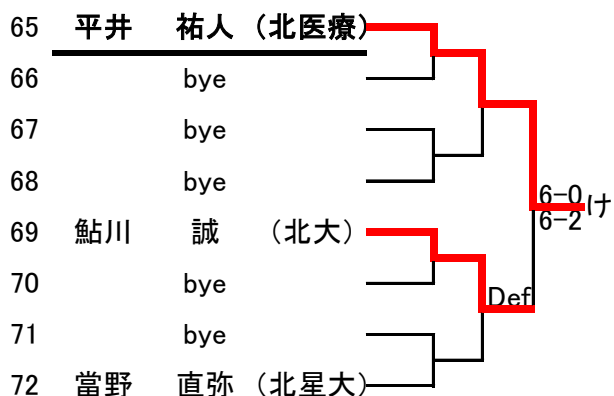

MS

1R 2R 3R

1R 2R 3R

1R 2R 3R

1R 2R 3R

1R 2R 3R

あ	池上	駿太郎	(北大)		6-3 6-3				
い	籠川	穂高	(北大医)			6-1 6-1			
う	中島	丈翔	(北大)		7-6(3) 6-4				
え	土田	剛史	(札医大)					Def	
お	井料	悠輔	(北大)		Def				
か	鈴江	瞬太	(札医大)			Def			
き	山崎	優太	(樽商大)		7-5 6-3				
く	谷本	憲哉	(樽商大)						
け	平井	祐人	(北医療)		Def			6-2 6-4	
こ	竹内	蓮	(札医大)			6-0 6-2			
さ	前田	将	(東海大)		Def				
し	長坂	嘉亮	(学園大)					6-1 6-4	
す	浅野	友希	(学園大)		Def				
せ	藤野	琢磨	(東農大)			6-1 6-1			
そ	小野口	敦也	(東農大)		6-1 6-4				
た	岩見	佳汰	(学園大)						
ち	窪田	圭佑	(国際大)		6-1 6-0			1-6 6-4	
つ	下村	浩基	(北大医)			6-2 6-4		6-3	
て	近藤	健太郎	(北大医)		6-1 6-3				
と	北井	優人	(北大)					6-4 6-4	
な	井上	祐輝	(北大)		5-7 6-2				
に	齋藤	夏輝	(樽商大)		7-5			6-1 6-1	
ぬ	佐藤	史弥	(北大医)			6-0 6-2			
ね	折戸	寛紀	(学園大)					6-4 6-3	
の	川口	慧	(北翔大)		3-6 6-2				
は	中野	陽介	(樽商大)		6-1			6-4 6-0	
ひ	白土	泰裕	(北大)		6-3 6-2				
ふ	薬師寺	遼	(北大医)					6-3 6-4	
へ	酒井	仁	(北大)		6-0 6-0				
ほ	金谷	亮佑	(札医大)			6-2 6-0			
ま	伊藤	優斗	(北翔大)		6-0 6-1				
み	島川	大輝	(樽商大)						

優勝 平井 祐人 (北医療)
準優勝 折戸 寛紀 (学園大)