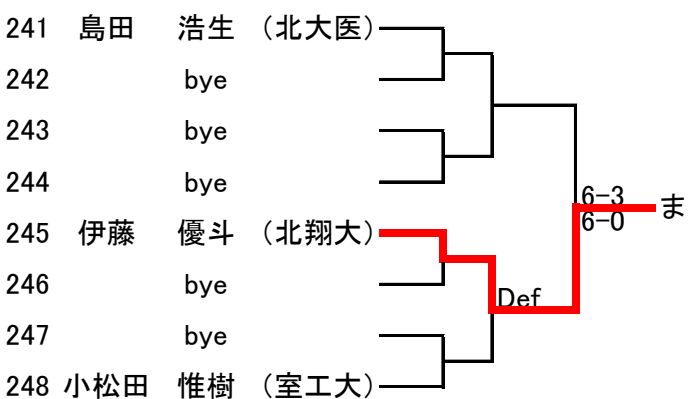

MS

1R 2R 3R

1R 2R 3R

1R 2R 3R

1R 2R 3R

1R 2R 3R

あ	池上	駿太郎	(北大)		6-3 6-3				
い	籠川	穂高	(北大医)			6-1 6-1			
う	中島	丈翔	(北大)		7-6(3) 6-4				
え	土田	剛史	(札医大)					Def	
お	井料	悠輔	(北大)		Def				
か	鈴江	瞬太	(札医大)			Def			
き	山崎	優太	(樽商大)		7-5 6-3				
く	谷本	憲哉	(樽商大)						
け	平井	祐人	(北医療)		Def			6-2 6-4	
こ	竹内	蓮	(札医大)			6-0 6-2			
さ	前田	将	(東海大)		Def				
し	長坂	嘉亮	(学園大)					6-1 6-4	
す	浅野	友希	(学園大)		Def				
せ	藤野	琢磨	(東農大)			6-1 6-1			
そ	小野口	敦也	(東農大)		6-1 6-4				
た	岩見	佳汰	(学園大)						
ち	窪田	圭佑	(国際大)		6-1 6-0			1-6 6-4	
つ	下村	浩基	(北大医)			6-2 6-4		6-3	
て	近藤	健太郎	(北大医)		6-1 6-3				
と	北井	優人	(北大)					6-4 6-4	
な	井上	祐輝	(北大)		5-7 6-2				
に	齋藤	夏輝	(樽商大)		7-5			6-1 6-1	
ぬ	佐藤	史弥	(北大医)			6-0 6-2			
ね	折戸	寛紀	(学園大)					6-4 6-3	
の	川口	慧	(北翔大)		3-6 6-2				
は	中野	陽介	(樽商大)		6-1			6-4 6-0	
ひ	白土	泰裕	(北大)		6-3 6-2				
ふ	薬師寺	遼	(北大医)					6-3 6-4	
へ	酒井	仁	(北大)		6-0 6-0				
ほ	金谷	亮佑	(札医大)			6-2 6-0			
ま	伊藤	優斗	(北翔大)		6-0 6-1				
み	島川	大輝	(樽商大)						

優勝 平井 祐人 (北医療)
準優勝 折戸 寛紀 (学園大)