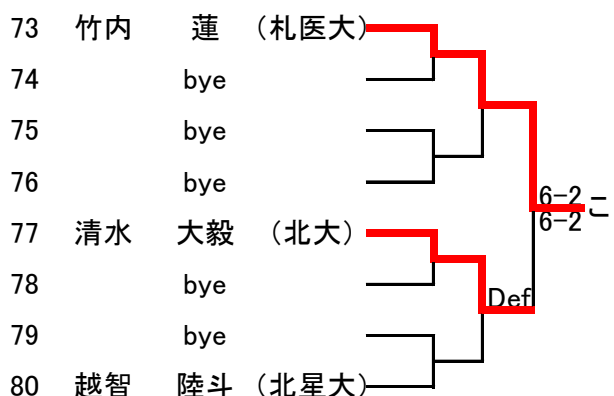

MS

1R 2R 3R

1R 2R 3R

1R 2R 3R

1R 2R 3R

1R 2R 3R

あ	池上	駿太郎	(北大)		6-3 6-3				
い	籠川	穂高	(北大医)			6-1 6-1			
う	中島	丈翔	(北大)		7-6(3) 6-4				
え	土田	剛史	(札医大)					Def	
お	井料	悠輔	(北大)		Def				
か	鈴江	瞬太	(札医大)			Def			
き	山崎	優太	(樽商大)		7-5 6-3				
く	谷本	憲哉	(樽商大)						
け	平井	祐人	(北医療)		Def			6-2 6-4	
こ	竹内	蓮	(札医大)			6-0 6-2			
さ	前田	将	(東海大)		Def				
し	長坂	嘉亮	(学園大)					6-1 6-4	
す	浅野	友希	(学園大)		Def				
せ	藤野	琢磨	(東農大)			6-1 6-1			
そ	小野口	敦也	(東農大)		6-1 6-4				
た	岩見	佳汰	(学園大)						
ち	窪田	圭佑	(国際大)		6-1 6-0			1-6 6-4	
つ	下村	浩基	(北大医)			6-2 6-4		6-3	
て	近藤	健太郎	(北大医)		6-1 6-3				
と	北井	優人	(北大)					6-4 6-4	
な	井上	祐輝	(北大)		5-7 6-2				
に	齋藤	夏輝	(樽商大)		7-5			6-1 6-1	
ぬ	佐藤	史弥	(北大医)			6-0 6-2			
ね	折戸	寛紀	(学園大)					6-4 6-3	
の	川口	慧	(北翔大)		3-6 6-2				
は	中野	陽介	(樽商大)		6-1			6-4 6-0	
ひ	白土	泰裕	(北大)		6-3 6-2				
ふ	薬師寺	遼	(北大医)					6-3 6-4	
へ	酒井	仁	(北大)		6-0 6-0				
ほ	金谷	亮佑	(札医大)			6-2 6-0			
ま	伊藤	優斗	(北翔大)		6-0 6-1				
み	島川	大輝	(樽商大)						

優勝 平井 祐人 (北医療)
準優勝 折戸 寛紀 (学園大)