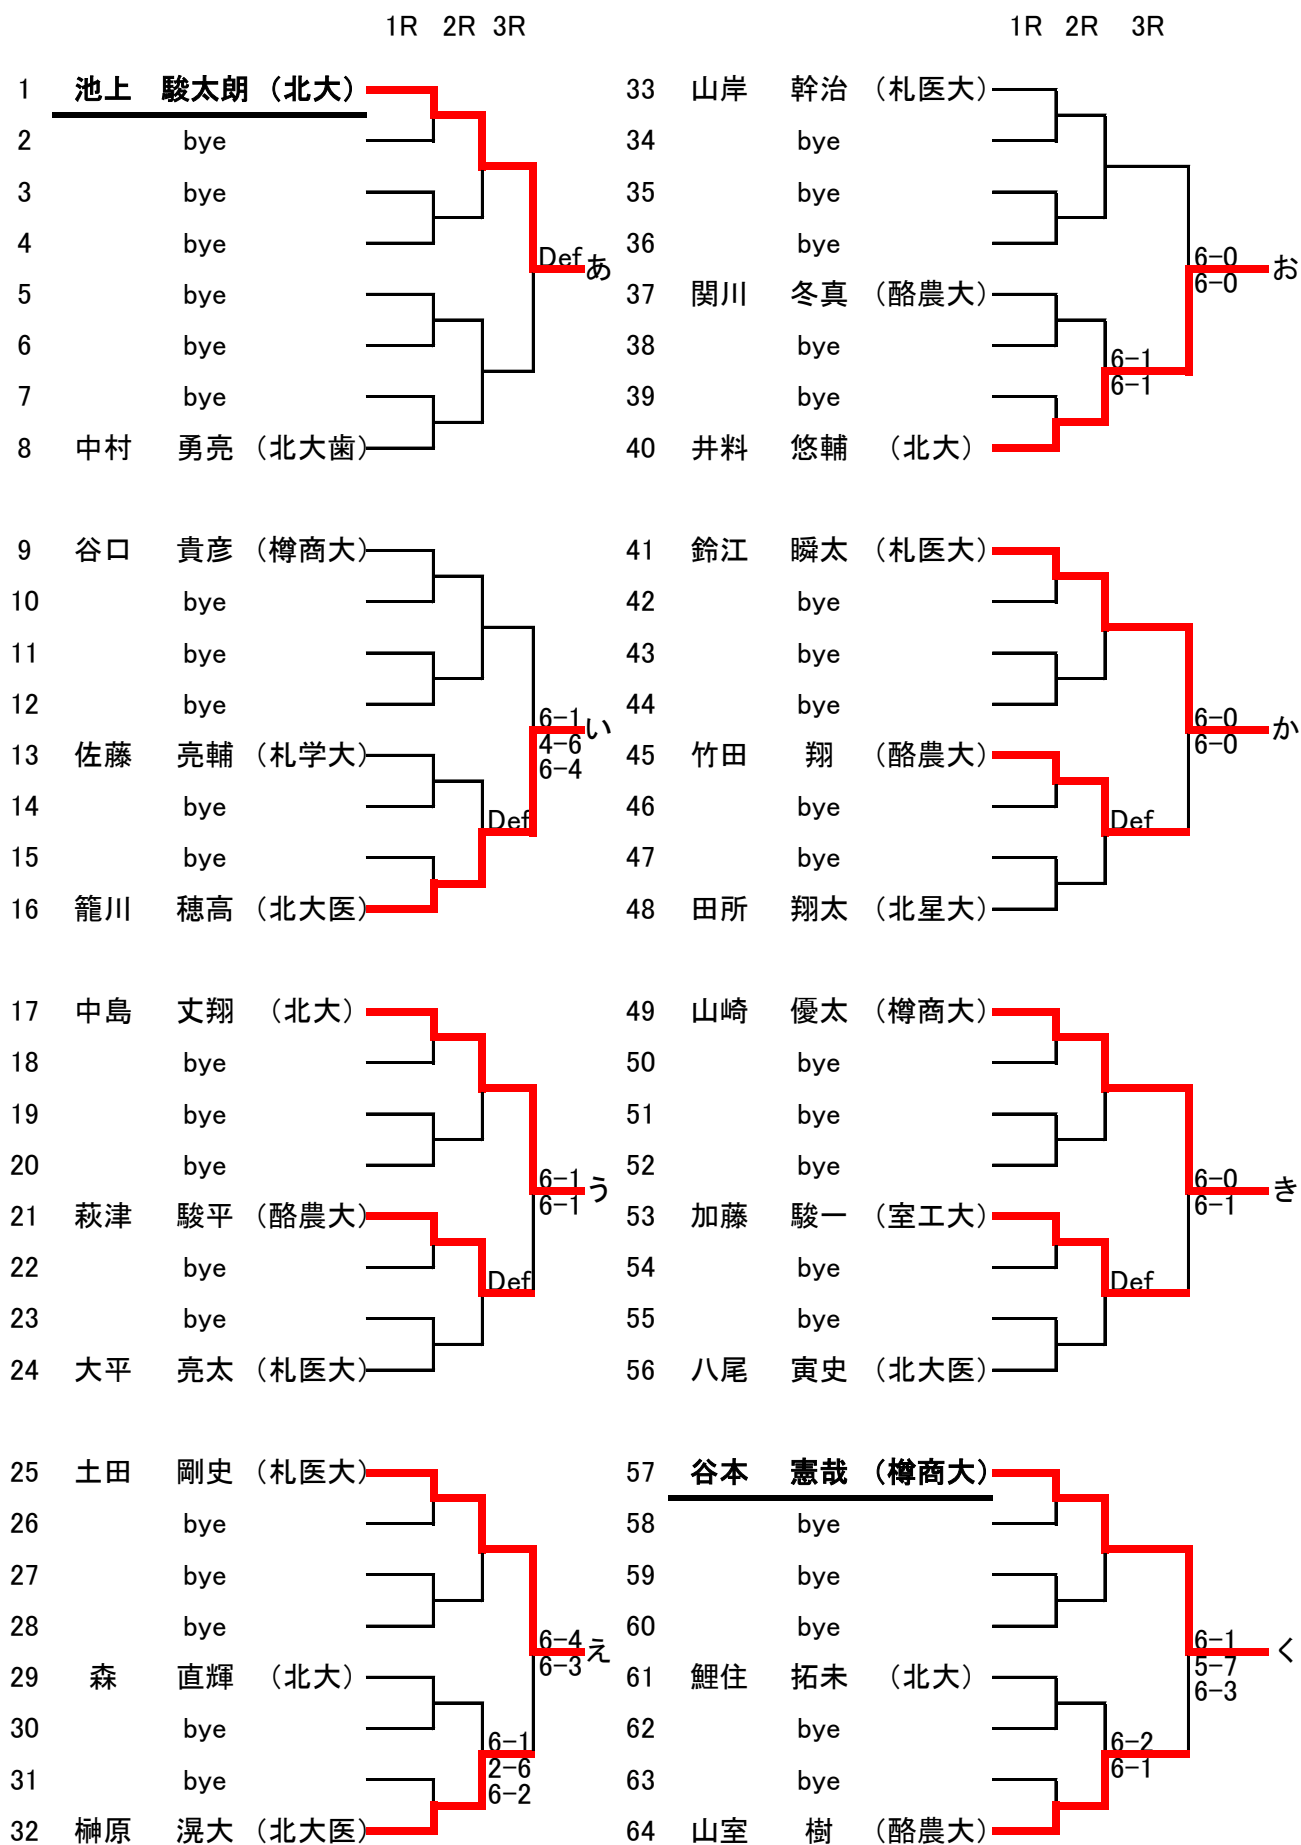

MS

1R 2R 3R

1R 2R 3R

1R 2R 3R

1R 2R 3R

1R 2R 3R

あ	池上	駿太郎	(北大)		6-3 6-3				
い	籠川	穂高	(北大医)			6-1 6-1			
う	中島	丈翔	(北大)		7-6(3) 6-4				
え	土田	剛史	(札医大)					Def	
お	井料	悠輔	(北大)		Def				
か	鈴江	瞬太	(札医大)			Def			
き	山崎	優太	(樽商大)		7-5 6-3				
く	谷本	憲哉	(樽商大)						
け	平井	祐人	(北医療)		Def			6-2 6-4	
こ	竹内	蓮	(札医大)			6-0 6-2			
さ	前田	将	(東海大)		Def				
し	長坂	嘉亮	(学園大)					6-1 6-4	
す	浅野	友希	(学園大)		Def				
せ	藤野	琢磨	(東農大)			6-1 6-1			
そ	小野口	敦也	(東農大)		6-1 6-4				
た	岩見	佳汰	(学園大)						
ち	窪田	圭佑	(国際大)		6-1 6-0			1-6 6-4	
つ	下村	浩基	(北大医)			6-2 6-4		6-3	
て	近藤	健太郎	(北大医)		6-1 6-3				
と	北井	優人	(北大)					6-4 6-4	
な	井上	祐輝	(北大)		5-7 6-2				
に	齋藤	夏輝	(樽商大)		7-5			6-1 6-1	
ぬ	佐藤	史弥	(北大医)			6-0 6-2			
ね	折戸	寛紀	(学園大)					6-4 6-3	
の	川口	慧	(北翔大)		3-6 6-2				
は	中野	陽介	(樽商大)		6-1			6-4 6-0	
ひ	白土	泰裕	(北大)		6-3 6-2				
ふ	薬師寺	遼	(北大医)					6-3 6-4	
へ	酒井	仁	(北大)		6-0 6-0				
ほ	金谷	亮佑	(札医大)			6-2 6-0			
ま	伊藤	優斗	(北翔大)		6-0 6-1				
み	島川	大輝	(樽商大)						

優勝 平井 祐人 (北医療)
準優勝 折戸 寛紀 (学園大)