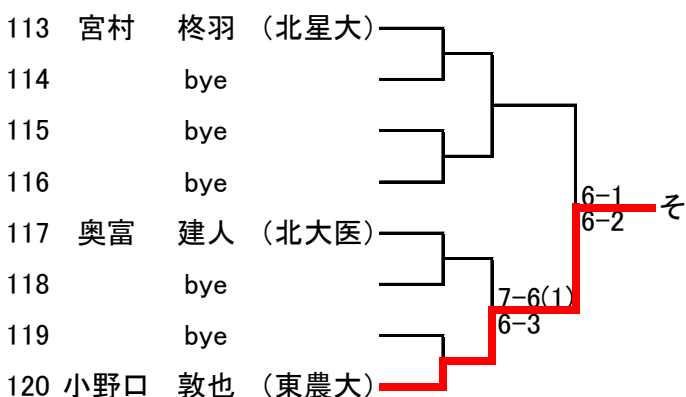

MS

1R 2R 3R

1R 2R 3R

1R 2R 3R

1R 2R 3R

1R 2R 3R

あ	池上	駿太郎	(北大)		6-3 6-3				
い	籠川	穂高	(北大医)			6-1 6-1			
う	中島	丈翔	(北大)		7-6(3) 6-4				
え	土田	剛史	(札医大)					Def	
お	井料	悠輔	(北大)		Def				
か	鈴江	瞬太	(札医大)			Def			
き	山崎	優太	(樽商大)		7-5 6-3				
く	谷本	憲哉	(樽商大)						
け	平井	祐人	(北医療)		Def			6-2 6-4	
こ	竹内	蓮	(札医大)			6-0 6-2			
さ	前田	将	(東海大)		Def				
し	長坂	嘉亮	(学園大)					6-1 6-4	
す	浅野	友希	(学園大)		Def				
せ	藤野	琢磨	(東農大)			6-1 6-1			
そ	小野口	敦也	(東農大)		6-1 6-4				
た	岩見	佳汰	(学園大)						
ち	窪田	圭佑	(国際大)		6-1 6-0			1-6 6-4	
つ	下村	浩基	(北大医)			6-2 6-4		6-3	
て	近藤	健太郎	(北大医)		6-1 6-3				
と	北井	優人	(北大)					6-4 6-4	
な	井上	祐輝	(北大)		5-7 6-2				
に	齋藤	夏輝	(樽商大)		7-5			6-1 6-1	
ぬ	佐藤	史弥	(北大医)			6-0 6-2			
ね	折戸	寛紀	(学園大)					6-4 6-3	
の	川口	慧	(北翔大)		3-6 6-2				
は	中野	陽介	(樽商大)		6-1			6-4 6-0	
ひ	白土	泰裕	(北大)		6-3 6-2				
ふ	薬師寺	遼	(北大医)					6-3 6-4	
へ	酒井	仁	(北大)		6-0 6-0				
ほ	金谷	亮佑	(札医大)			6-2 6-0			
ま	伊藤	優斗	(北翔大)		6-0 6-1				
み	島川	大輝	(樽商大)						

優勝 平井 祐人 (北医療)
準優勝 折戸 寛紀 (学園大)