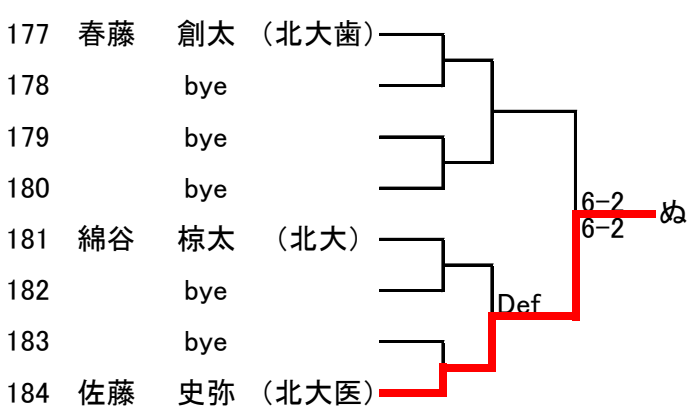

MS

1R 2R 3R

1R 2R 3R

1R 2R 3R

1R 2R 3R

1R 2R 3R

あ	池上	駿太郎	(北大)		6-3 6-3				
い	籠川	穂高	(北大医)			6-1 6-1			
う	中島	丈翔	(北大)		7-6(3) 6-4				
え	土田	剛史	(札医大)					Def	
お	井料	悠輔	(北大)		Def				
か	鈴江	瞬太	(札医大)			Def			
き	山崎	優太	(樽商大)		7-5 6-3				
く	谷本	憲哉	(樽商大)						
け	平井	祐人	(北医療)		Def			6-2 6-4	
こ	竹内	蓮	(札医大)			6-0 6-2			
さ	前田	将	(東海大)		Def				
し	長坂	嘉亮	(学園大)					6-1 6-4	
す	浅野	友希	(学園大)		Def				
せ	藤野	琢磨	(東農大)			6-1 6-1			
そ	小野口	敦也	(東農大)		6-1 6-4				
た	岩見	佳汰	(学園大)						
ち	窪田	圭佑	(国際大)		6-1 6-0			1-6 6-4	
つ	下村	浩基	(北大医)			6-2 6-4		6-3	
て	近藤	健太郎	(北大医)		6-1 6-3				
と	北井	優人	(北大)					6-4 6-4	
な	井上	祐輝	(北大)		5-7 6-2				
に	齋藤	夏輝	(樽商大)		7-5			6-1 6-1	
ぬ	佐藤	史弥	(北大医)			6-0 6-2			
ね	折戸	寛紀	(学園大)					6-4 6-3	
の	川口	慧	(北翔大)		3-6 6-2				
は	中野	陽介	(樽商大)		6-1			6-4 6-0	
ひ	白土	泰裕	(北大)		6-3 6-2				
ふ	薬師寺	遼	(北大医)					6-3 6-4	
へ	酒井	仁	(北大)		6-0 6-0				
ほ	金谷	亮佑	(札医大)			6-2 6-0			
ま	伊藤	優斗	(北翔大)		6-0 6-1				
み	島川	大輝	(樽商大)						

優勝 平井 祐人 (北医療)
準優勝 折戸 寛紀 (学園大)