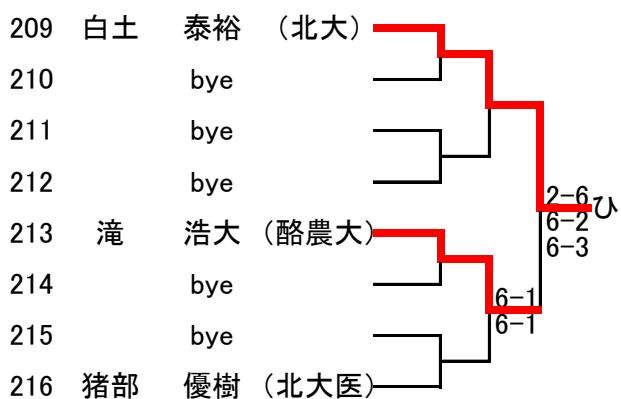

MS

1R 2R 3R

1R 2R 3R

1R 2R 3R

1R 2R 3R

1R 2R 3R

あ	池上	駿太郎	(北大)		6-3 6-3				
い	籠川	穂高	(北大医)			6-1 6-1			
う	中島	丈翔	(北大)		7-6(3) 6-4				
え	土田	剛史	(札医大)					Def	
お	井料	悠輔	(北大)		Def				
か	鈴江	瞬太	(札医大)			Def			
き	山崎	優太	(樽商大)		7-5 6-3				
く	谷本	憲哉	(樽商大)						
け	平井	祐人	(北医療)		Def			6-2 6-4	
こ	竹内	蓮	(札医大)			6-0 6-2			
さ	前田	将	(東海大)		Def				
し	長坂	嘉亮	(学園大)					6-1 6-4	
す	浅野	友希	(学園大)		Def				
せ	藤野	琢磨	(東農大)			6-1 6-1			
そ	小野口	敦也	(東農大)		6-1 6-4				
た	岩見	佳汰	(学園大)						
ち	窪田	圭佑	(国際大)		6-1 6-0			1-6 6-4	
つ	下村	浩基	(北大医)			6-2 6-4		6-3	
て	近藤	健太郎	(北大医)		6-1 6-3				
と	北井	優人	(北大)					6-4 6-4	
な	井上	祐輝	(北大)		5-7 6-2				
に	齋藤	夏輝	(樽商大)		7-5			6-1 6-1	
ぬ	佐藤	史弥	(北大医)			6-0 6-2			
ね	折戸	寛紀	(学園大)					6-4 6-3	
の	川口	慧	(北翔大)		3-6 6-2				
は	中野	陽介	(樽商大)		6-1			6-4 6-0	
ひ	白土	泰裕	(北大)		6-3 6-2				
ふ	薬師寺	遼	(北大医)					6-3 6-4	
へ	酒井	仁	(北大)		6-0 6-0				
ほ	金谷	亮佑	(札医大)			6-2 6-0			
ま	伊藤	優斗	(北翔大)		6-0 6-1				
み	島川	大輝	(樽商大)						

優勝 平井 祐人 (北医療)
準優勝 折戸 寛紀 (学園大)