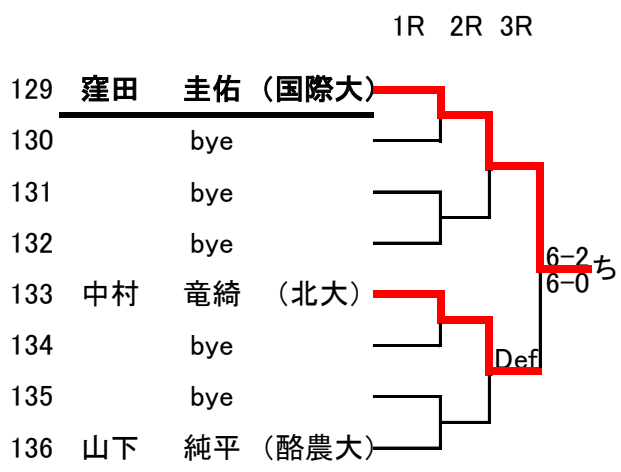

MS

1R 2R 3R

1R 2R 3R

1R 2R 3R

1R 2R 3R

1R 2R 3R

あ	池上	駿太郎	(北大)		6-3 6-3				
い	籠川	穂高	(北大医)			6-1 6-1			
う	中島	丈翔	(北大)		7-6(3) 6-4				
え	土田	剛史	(札医大)					Def	
お	井料	悠輔	(北大)		Def				
か	鈴江	瞬太	(札医大)			Def			
き	山崎	優太	(樽商大)		7-5 6-3				
く	谷本	憲哉	(樽商大)						
け	平井	祐人	(北医療)		Def			6-2 6-4	
こ	竹内	蓮	(札医大)			6-0 6-2			
さ	前田	将	(東海大)		Def				
し	長坂	嘉亮	(学園大)					6-1 6-4	
す	浅野	友希	(学園大)		Def				
せ	藤野	琢磨	(東農大)			6-1 6-1			
そ	小野口	敦也	(東農大)		6-1 6-4				
た	岩見	佳汰	(学園大)						
ち	窪田	圭佑	(国際大)		6-1 6-0			1-6 6-4	
つ	下村	浩基	(北大医)			6-2 6-4		6-3	
て	近藤	健太郎	(北大医)		6-1 6-3				
と	北井	優人	(北大)					6-4 6-4	
な	井上	祐輝	(北大)		5-7 6-2				
に	齋藤	夏輝	(樽商大)		7-5			6-1 6-1	
ぬ	佐藤	史弥	(北大医)			6-0 6-2			
ね	折戸	寛紀	(学園大)					6-4 6-3	
の	川口	慧	(北翔大)		3-6 6-2				
は	中野	陽介	(樽商大)		6-1			6-4 6-0	
ひ	白土	泰裕	(北大)		6-3 6-2				
ふ	薬師寺	遼	(北大医)					6-3 6-4	
へ	酒井	仁	(北大)		6-0 6-0				
ほ	金谷	亮佑	(札医大)			6-2 6-0			
ま	伊藤	優斗	(北翔大)		6-0 6-1				
み	島川	大輝	(樽商大)						

優勝 平井 祐人 (北医療)
準優勝 折戸 寛紀 (学園大)