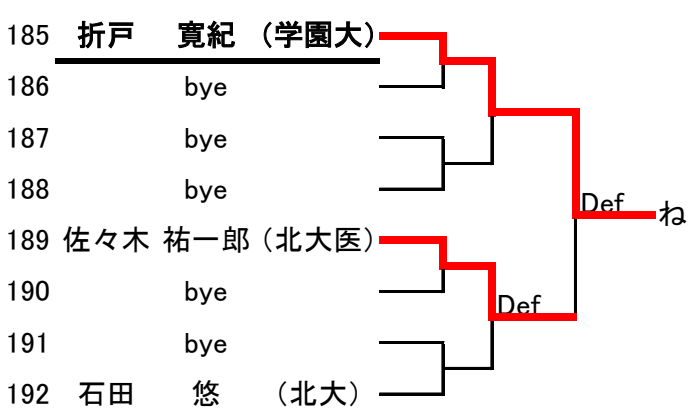

MS

1R 2R 3R

1R 2R 3R

1R 2R 3R

1R 2R 3R

1R 2R 3R

あ	池上	駿太郎	(北大)		6-3 6-3				
い	籠川	穂高	(北大医)			6-1 6-1			
う	中島	丈翔	(北大)		7-6(3) 6-4				
え	土田	剛史	(札医大)					Def	
お	井料	悠輔	(北大)		Def				
か	鈴江	瞬太	(札医大)			Def			
き	山崎	優太	(樽商大)		7-5 6-3				
く	谷本	憲哉	(樽商大)						
け	平井	祐人	(北医療)		Def			6-2 6-4	
こ	竹内	蓮	(札医大)			6-0 6-2			
さ	前田	将	(東海大)		Def				
し	長坂	嘉亮	(学園大)					6-1 6-4	
す	浅野	友希	(学園大)		Def				
せ	藤野	琢磨	(東農大)			6-1 6-1			
そ	小野口	敦也	(東農大)		6-1 6-4				
た	岩見	佳汰	(学園大)						
ち	窪田	圭佑	(国際大)		6-1 6-0			1-6 6-4	
つ	下村	浩基	(北大医)			6-2 6-4		6-3	
て	近藤	健太郎	(北大医)		6-1 6-3				
と	北井	優人	(北大)					6-4 6-4	
な	井上	祐輝	(北大)		5-7 6-2				
に	齋藤	夏輝	(樽商大)		7-5			6-1 6-1	
ぬ	佐藤	史弥	(北大医)			6-0 6-2			
ね	折戸	寛紀	(学園大)					6-4 6-3	
の	川口	慧	(北翔大)		3-6 6-2				
は	中野	陽介	(樽商大)		6-1			6-4 6-0	
ひ	白土	泰裕	(北大)		6-3 6-2				
ふ	薬師寺	遼	(北大医)					6-3 6-4	
へ	酒井	仁	(北大)		6-0 6-0				
ほ	金谷	亮佑	(札医大)			6-2 6-0			
ま	伊藤	優斗	(北翔大)		6-0 6-1				
み	島川	大輝	(樽商大)						

優勝 平井 祐人 (北医療)
準優勝 折戸 寛紀 (学園大)