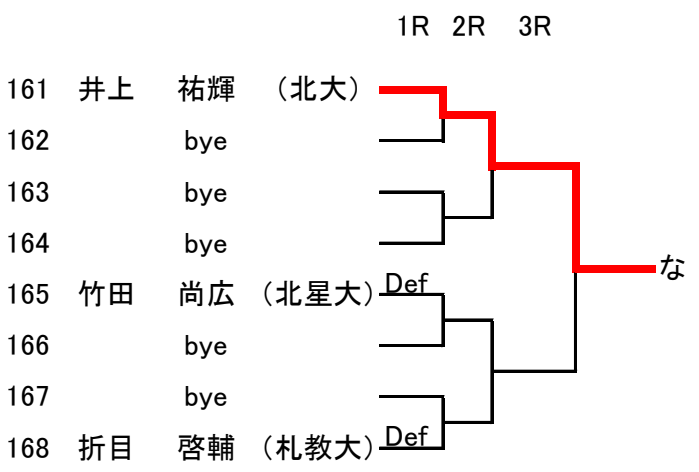

MS

1R 2R 3R

1R 2R 3R

1R 2R 3R

1R 2R 3R

1R 2R 3R

あ	池上	駿太郎	(北大)		6-3 6-3				
い	籠川	穂高	(北大医)			6-1 6-1			
う	中島	丈翔	(北大)		7-6(3) 6-4				
え	土田	剛史	(札医大)					Def	
お	井料	悠輔	(北大)		Def				
か	鈴江	瞬太	(札医大)			Def			
き	山崎	優太	(樽商大)		7-5 6-3				
く	谷本	憲哉	(樽商大)						
け	平井	祐人	(北医療)		Def			6-2 6-4	
こ	竹内	蓮	(札医大)			6-0 6-2			
さ	前田	将	(東海大)		Def				
し	長坂	嘉亮	(学園大)					6-1 6-4	
す	浅野	友希	(学園大)		Def				
せ	藤野	琢磨	(東農大)			6-1 6-1			
そ	小野口	敦也	(東農大)		6-1 6-4				
た	岩見	佳汰	(学園大)						
ち	窪田	圭佑	(国際大)		6-1 6-0			1-6 6-4	
つ	下村	浩基	(北大医)			6-2 6-4		6-3	
て	近藤	健太郎	(北大医)		6-1 6-3				
と	北井	優人	(北大)					6-4 6-4	
な	井上	祐輝	(北大)		5-7 6-2				
に	齋藤	夏輝	(樽商大)		7-5			6-1 6-1	
ぬ	佐藤	史弥	(北大医)			6-0 6-2			
ね	折戸	寛紀	(学園大)					6-4 6-3	
の	川口	慧	(北翔大)		3-6 6-2				
は	中野	陽介	(樽商大)		6-1			6-4 6-0	
ひ	白土	泰裕	(北大)		6-3 6-2				
ふ	薬師寺	遼	(北大医)					6-3 6-4	
へ	酒井	仁	(北大)		6-0 6-0				
ほ	金谷	亮佑	(札医大)			6-2 6-0			
ま	伊藤	優斗	(北翔大)		6-0 6-1				
み	島川	大輝	(樽商大)						

優勝 平井 祐人 (北医療)
準優勝 折戸 寛紀 (学園大)