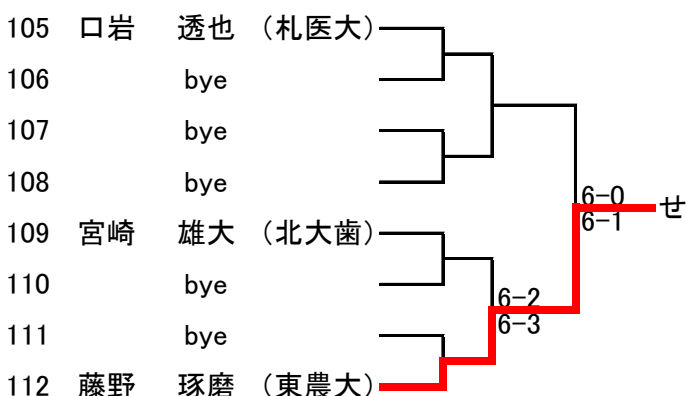

MS

1R 2R 3R

1R 2R 3R

1R 2R 3R

1R 2R 3R

1R 2R 3R

あ	池上	駿太郎	(北大)		6-3 6-3				
い	籠川	穂高	(北大医)			6-1 6-1			
う	中島	丈翔	(北大)		7-6(3) 6-4				
え	土田	剛史	(札医大)					Def	
お	井料	悠輔	(北大)		Def				
か	鈴江	瞬太	(札医大)			Def			
き	山崎	優太	(樽商大)		7-5 6-3				
く	谷本	憲哉	(樽商大)						
け	平井	祐人	(北医療)		Def			6-2 6-4	
こ	竹内	蓮	(札医大)			6-0 6-2			
さ	前田	将	(東海大)		Def				
し	長坂	嘉亮	(学園大)					6-1 6-4	
す	浅野	友希	(学園大)		Def				
せ	藤野	琢磨	(東農大)			6-1 6-1			
そ	小野口	敦也	(東農大)		6-1 6-4				
た	岩見	佳汰	(学園大)						
ち	窪田	圭佑	(国際大)		6-1 6-0			1-6 6-4	
つ	下村	浩基	(北大医)			6-2 6-4		6-3	
て	近藤	健太郎	(北大医)		6-1 6-3				
と	北井	優人	(北大)					6-4 6-4	
な	井上	祐輝	(北大)		5-7 6-2				
に	齋藤	夏輝	(樽商大)		7-5			6-1 6-1	
ぬ	佐藤	史弥	(北大医)			6-0 6-2			
ね	折戸	寛紀	(学園大)					6-4 6-3	
の	川口	慧	(北翔大)		3-6 6-2				
は	中野	陽介	(樽商大)		6-1			6-4 6-0	
ひ	白土	泰裕	(北大)		6-3 6-2				
ふ	薬師寺	遼	(北大医)					6-3 6-4	
へ	酒井	仁	(北大)		6-0 6-0				
ほ	金谷	亮佑	(札医大)			6-2 6-0			
ま	伊藤	優斗	(北翔大)		6-0 6-1				
み	島川	大輝	(樽商大)						

優勝 平井 祐人 (北医療)
準優勝 折戸 寛紀 (学園大)