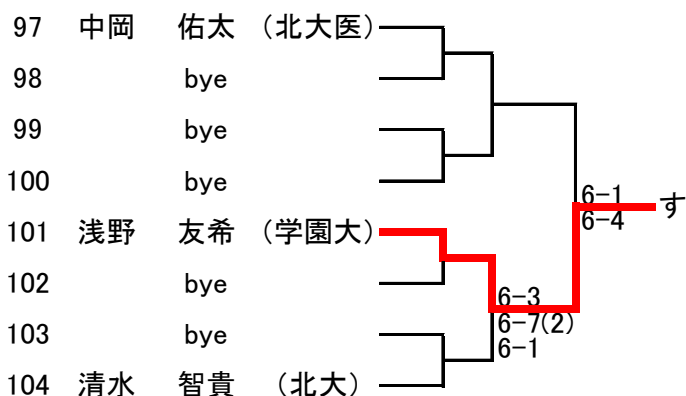

MS

1R 2R 3R

1R 2R 3R

1R 2R 3R

1R 2R 3R

1R 2R 3R

あ	池上	駿太郎	(北大)		6-3 6-3				
い	籠川	穂高	(北大医)			6-1 6-1			
う	中島	丈翔	(北大)		7-6(3) 6-4				
え	土田	剛史	(札医大)					Def	
お	井料	悠輔	(北大)		Def				
か	鈴江	瞬太	(札医大)			Def			
き	山崎	優太	(樽商大)		7-5 6-3				
く	谷本	憲哉	(樽商大)						
け	平井	祐人	(北医療)		Def			6-2 6-4	
こ	竹内	蓮	(札医大)			6-0 6-2			
さ	前田	将	(東海大)		Def				
し	長坂	嘉亮	(学園大)					6-1 6-4	
す	浅野	友希	(学園大)		Def				
せ	藤野	琢磨	(東農大)			6-1 6-1			
そ	小野口	敦也	(東農大)		6-1 6-4				
た	岩見	佳汰	(学園大)						
ち	窪田	圭佑	(国際大)		6-1 6-0			1-6 6-4	
つ	下村	浩基	(北大医)			6-2 6-4		6-3	
て	近藤	健太郎	(北大医)		6-1 6-3				
と	北井	優人	(北大)					6-4 6-4	
な	井上	祐輝	(北大)		5-7 6-2				
に	齋藤	夏輝	(樽商大)		7-5			6-1 6-1	
ぬ	佐藤	史弥	(北大医)			6-0 6-2			
ね	折戸	寛紀	(学園大)					6-4 6-3	
の	川口	慧	(北翔大)		3-6 6-2				
は	中野	陽介	(樽商大)		6-1			6-4 6-0	
ひ	白土	泰裕	(北大)		6-3 6-2				
ふ	薬師寺	遼	(北大医)					6-3 6-4	
へ	酒井	仁	(北大)		6-0 6-0				
ほ	金谷	亮佑	(札医大)			6-2 6-0			
ま	伊藤	優斗	(北翔大)		6-0 6-1				
み	島川	大輝	(樽商大)						

優勝 平井 祐人 (北医療)
準優勝 折戸 寛紀 (学園大)