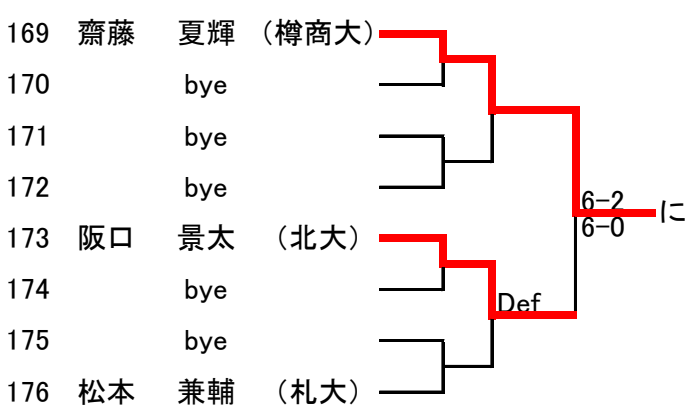

MS

1R 2R 3R

1R 2R 3R

1R 2R 3R

1R 2R 3R

1R 2R 3R

あ	池上	駿太郎	(北大)		6-3 6-3				
い	籠川	穂高	(北大医)			6-1 6-1			
う	中島	丈翔	(北大)		7-6(3) 6-4				
え	土田	剛史	(札医大)					Def	
お	井料	悠輔	(北大)		Def				
か	鈴江	瞬太	(札医大)			Def			
き	山崎	優太	(樽商大)		7-5 6-3				
く	谷本	憲哉	(樽商大)						
け	平井	祐人	(北医療)		Def			6-2 6-4	
こ	竹内	蓮	(札医大)			6-0 6-2			
さ	前田	将	(東海大)		Def				
し	長坂	嘉亮	(学園大)					6-1 6-4	
す	浅野	友希	(学園大)		Def				
せ	藤野	琢磨	(東農大)			6-1 6-1			
そ	小野口	敦也	(東農大)		6-1 6-4				
た	岩見	佳汰	(学園大)						
ち	窪田	圭佑	(国際大)		6-1 6-0			1-6 6-4	
つ	下村	浩基	(北大医)			6-2 6-4		6-3	
て	近藤	健太郎	(北大医)		6-1 6-3				
と	北井	優人	(北大)					6-4 6-4	
な	井上	祐輝	(北大)		5-7 6-2				
に	齋藤	夏輝	(樽商大)		7-5			6-1 6-1	
ぬ	佐藤	史弥	(北大医)			6-0 6-2			
ね	折戸	寛紀	(学園大)					6-4 6-3	
の	川口	慧	(北翔大)		3-6 6-2				
は	中野	陽介	(樽商大)		6-1			6-4 6-0	
ひ	白土	泰裕	(北大)		6-3 6-2				
ふ	薬師寺	遼	(北大医)					6-3 6-4	
へ	酒井	仁	(北大)		6-0 6-0				
ほ	金谷	亮佑	(札医大)			6-2 6-0			
ま	伊藤	優斗	(北翔大)		6-0 6-1				
み	島川	大輝	(樽商大)						

優勝 平井 祐人 (北医療)
準優勝 折戸 寛紀 (学園大)