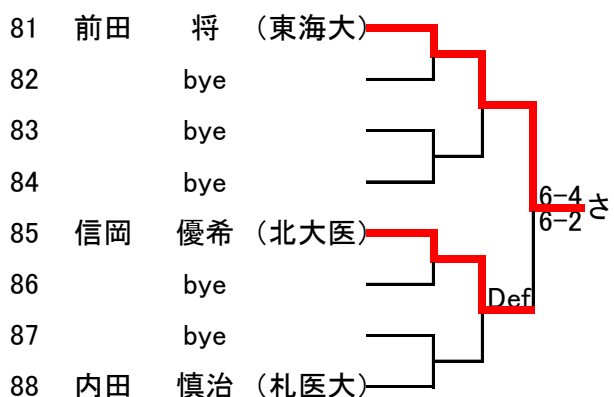

MS

1R 2R 3R

1R 2R 3R

1R 2R 3R

1R 2R 3R

1R 2R 3R

あ	池上	駿太郎	(北大)		6-3 6-3				
い	籠川	穂高	(北大医)			6-1 6-1			
う	中島	丈翔	(北大)		7-6(3) 6-4				
え	土田	剛史	(札医大)					Def	
お	井料	悠輔	(北大)		Def				
か	鈴江	瞬太	(札医大)			Def			
き	山崎	優太	(樽商大)		7-5 6-3				
く	谷本	憲哉	(樽商大)						
け	平井	祐人	(北医療)		Def			6-2 6-4	
こ	竹内	蓮	(札医大)			6-0 6-2			
さ	前田	将	(東海大)		Def				
し	長坂	嘉亮	(学園大)					6-1 6-4	
す	浅野	友希	(学園大)		Def				
せ	藤野	琢磨	(東農大)			6-1 6-1			
そ	小野口	敦也	(東農大)		6-1 6-4				
た	岩見	佳汰	(学園大)						
ち	窪田	圭佑	(国際大)		6-1 6-0			1-6 6-4	
つ	下村	浩基	(北大医)			6-2 6-4		6-3	
て	近藤	健太郎	(北大医)		6-1 6-3				
と	北井	優人	(北大)					6-4 6-4	
な	井上	祐輝	(北大)		5-7 6-2				
に	齋藤	夏輝	(樽商大)		7-5			6-1 6-1	
ぬ	佐藤	史弥	(北大医)			6-0 6-2			
ね	折戸	寛紀	(学園大)					6-4 6-3	
の	川口	慧	(北翔大)		3-6 6-2				
は	中野	陽介	(樽商大)		6-1			6-4 6-0	
ひ	白土	泰裕	(北大)		6-3 6-2				
ふ	薬師寺	遼	(北大医)					6-3 6-4	
へ	酒井	仁	(北大)		6-0 6-0				
ほ	金谷	亮佑	(札医大)			6-2 6-0			
ま	伊藤	優斗	(北翔大)		6-0 6-1				
み	島川	大輝	(樽商大)						

優勝 平井 祐人 (北医療)
準優勝 折戸 寛紀 (学園大)