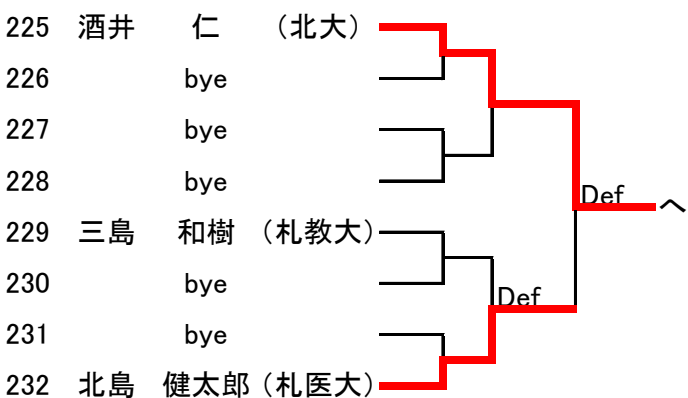

MS

1R 2R 3R

1R 2R 3R

1R 2R 3R

1R 2R 3R

1R 2R 3R

あ	池上	駿太郎	(北大)		6-3 6-3				
い	籠川	穂高	(北大医)			6-1 6-1			
う	中島	丈翔	(北大)		7-6(3) 6-4				
え	土田	剛史	(札医大)					Def	
お	井料	悠輔	(北大)		Def				
か	鈴江	瞬太	(札医大)			Def			
き	山崎	優太	(樽商大)		7-5 6-3				
く	谷本	憲哉	(樽商大)						
け	平井	祐人	(北医療)		Def			6-2 6-4	
こ	竹内	蓮	(札医大)			6-0 6-2			
さ	前田	将	(東海大)		Def				
し	長坂	嘉亮	(学園大)					6-1 6-4	
す	浅野	友希	(学園大)		Def				
せ	藤野	琢磨	(東農大)			6-1 6-1			
そ	小野口	敦也	(東農大)		6-1 6-4				
た	岩見	佳汰	(学園大)						
ち	窪田	圭佑	(国際大)		6-1 6-0			1-6 6-4	
つ	下村	浩基	(北大医)			6-2 6-4		6-3	
て	近藤	健太郎	(北大医)		6-1 6-3				
と	北井	優人	(北大)					6-4 6-4	
な	井上	祐輝	(北大)		5-7 6-2				
に	齋藤	夏輝	(樽商大)		7-5			6-1 6-1	
ぬ	佐藤	史弥	(北大医)			6-0 6-2			
ね	折戸	寛紀	(学園大)					6-4 6-3	
の	川口	慧	(北翔大)		3-6 6-2				
は	中野	陽介	(樽商大)		6-1			6-4 6-0	
ひ	白土	泰裕	(北大)		6-3 6-2				
ふ	薬師寺	遼	(北大医)					6-3 6-4	
へ	酒井	仁	(北大)		6-0 6-0				
ほ	金谷	亮佑	(札医大)			6-2 6-0			
ま	伊藤	優斗	(北翔大)		6-0 6-1				
み	島川	大輝	(樽商大)						

優勝 平井 祐人 (北医療)
準優勝 折戸 寛紀 (学園大)