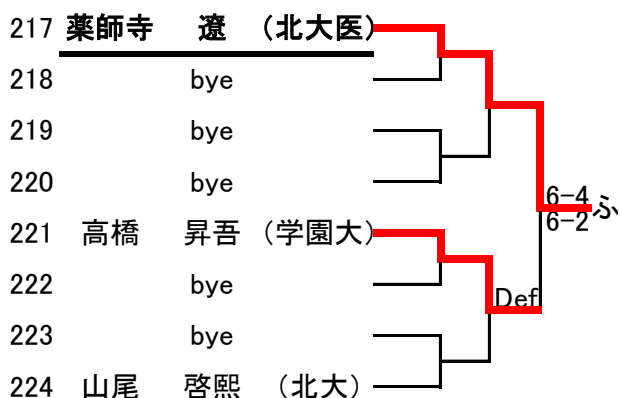

MS

1R 2R 3R

1R 2R 3R

1R 2R 3R

1R 2R 3R

1R 2R 3R

あ	池上	駿太郎	(北大)		6-3 6-3				
い	籠川	穂高	(北大医)			6-1 6-1			
う	中島	丈翔	(北大)		7-6(3) 6-4				
え	土田	剛史	(札医大)					Def	
お	井料	悠輔	(北大)		Def				
か	鈴江	瞬太	(札医大)			Def			
き	山崎	優太	(樽商大)		7-5 6-3				
く	谷本	憲哉	(樽商大)						
け	平井	祐人	(北医療)		Def			6-2 6-4	
こ	竹内	蓮	(札医大)			6-0 6-2			
さ	前田	将	(東海大)		Def				
し	長坂	嘉亮	(学園大)					6-1 6-4	
す	浅野	友希	(学園大)		Def				
せ	藤野	琢磨	(東農大)			6-1 6-1			
そ	小野口	敦也	(東農大)		6-1 6-4				
た	岩見	佳汰	(学園大)						
ち	窪田	圭佑	(国際大)		6-1 6-0			1-6 6-4	
つ	下村	浩基	(北大医)			6-2 6-4		6-3	
て	近藤	健太郎	(北大医)		6-1 6-3				
と	北井	優人	(北大)					6-4 6-4	
な	井上	祐輝	(北大)		5-7 6-2				
に	齋藤	夏輝	(樽商大)		7-5			6-1 6-1	
ぬ	佐藤	史弥	(北大医)			6-0 6-2			
ね	折戸	寛紀	(学園大)					6-4 6-3	
の	川口	慧	(北翔大)		3-6 6-2				
は	中野	陽介	(樽商大)		6-1			6-4 6-0	
ひ	白土	泰裕	(北大)		6-3 6-2				
ふ	薬師寺	遼	(北大医)					6-3 6-4	
へ	酒井	仁	(北大)		6-0 6-0				
ほ	金谷	亮佑	(札医大)			6-2 6-0			
ま	伊藤	優斗	(北翔大)		6-0 6-1				
み	島川	大輝	(樽商大)						

優勝 平井 祐人 (北医療)
準優勝 折戸 寛紀 (学園大)