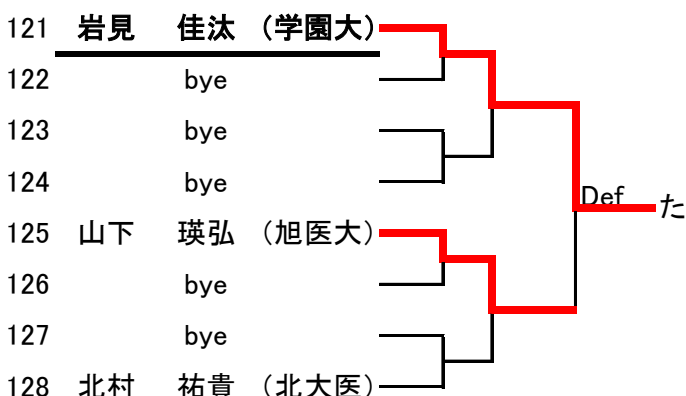

MS

1R 2R 3R

1R 2R 3R

1R 2R 3R

1R 2R 3R

1R 2R 3R

あ	池上	駿太郎	(北大)		6-3 6-3				
い	籠川	穂高	(北大医)			6-1 6-1			
う	中島	丈翔	(北大)		7-6(3) 6-4				
え	土田	剛史	(札医大)					Def	
お	井料	悠輔	(北大)		Def				
か	鈴江	瞬太	(札医大)			Def			
き	山崎	優太	(樽商大)		7-5 6-3				
く	谷本	憲哉	(樽商大)						
け	平井	祐人	(北医療)		Def			6-2 6-4	
こ	竹内	蓮	(札医大)			6-0 6-2			
さ	前田	将	(東海大)		Def				
し	長坂	嘉亮	(学園大)					6-1 6-4	
す	浅野	友希	(学園大)		Def				
せ	藤野	琢磨	(東農大)			6-1 6-1			
そ	小野口	敦也	(東農大)		6-1 6-4				
た	岩見	佳汰	(学園大)						
ち	窪田	圭佑	(国際大)		6-1 6-0			1-6 6-4	
つ	下村	浩基	(北大医)			6-2 6-4		6-3	
て	近藤	健太郎	(北大医)		6-1 6-3				
と	北井	優人	(北大)					6-4 6-4	
な	井上	祐輝	(北大)		5-7 6-2				
に	齋藤	夏輝	(樽商大)		7-5			6-1 6-1	
ぬ	佐藤	史弥	(北大医)			6-0 6-2			
ね	折戸	寛紀	(学園大)					6-4 6-3	
の	川口	慧	(北翔大)		3-6 6-2				
は	中野	陽介	(樽商大)		6-1			6-4 6-0	
ひ	白土	泰裕	(北大)		6-3 6-2				
ふ	薬師寺	遼	(北大医)					6-3 6-4	
へ	酒井	仁	(北大)		6-0 6-0				
ほ	金谷	亮佑	(札医大)			6-2 6-0			
ま	伊藤	優斗	(北翔大)		6-0 6-1				
み	島川	大輝	(樽商大)						

優勝 平井 祐人 (北医療)
準優勝 折戸 寛紀 (学園大)