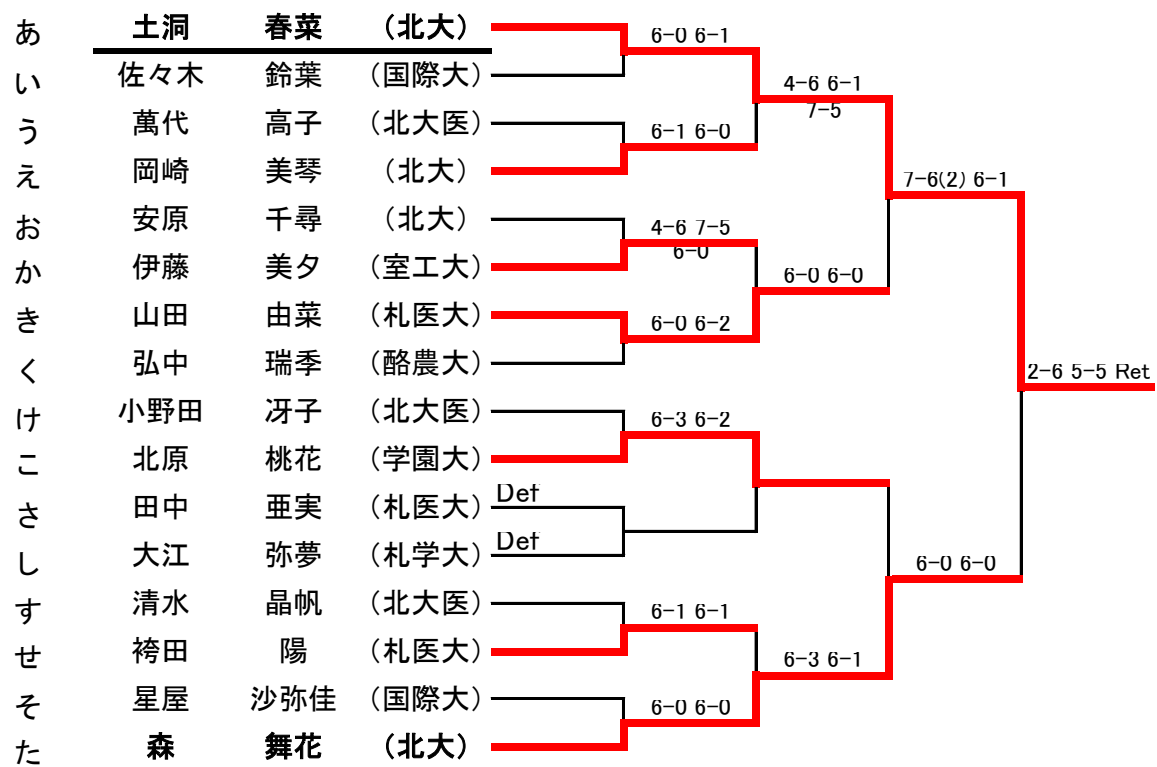

WS

優勝 **土洞 春菜 (北大)**

準優勝 **森 舞花 (北大)**