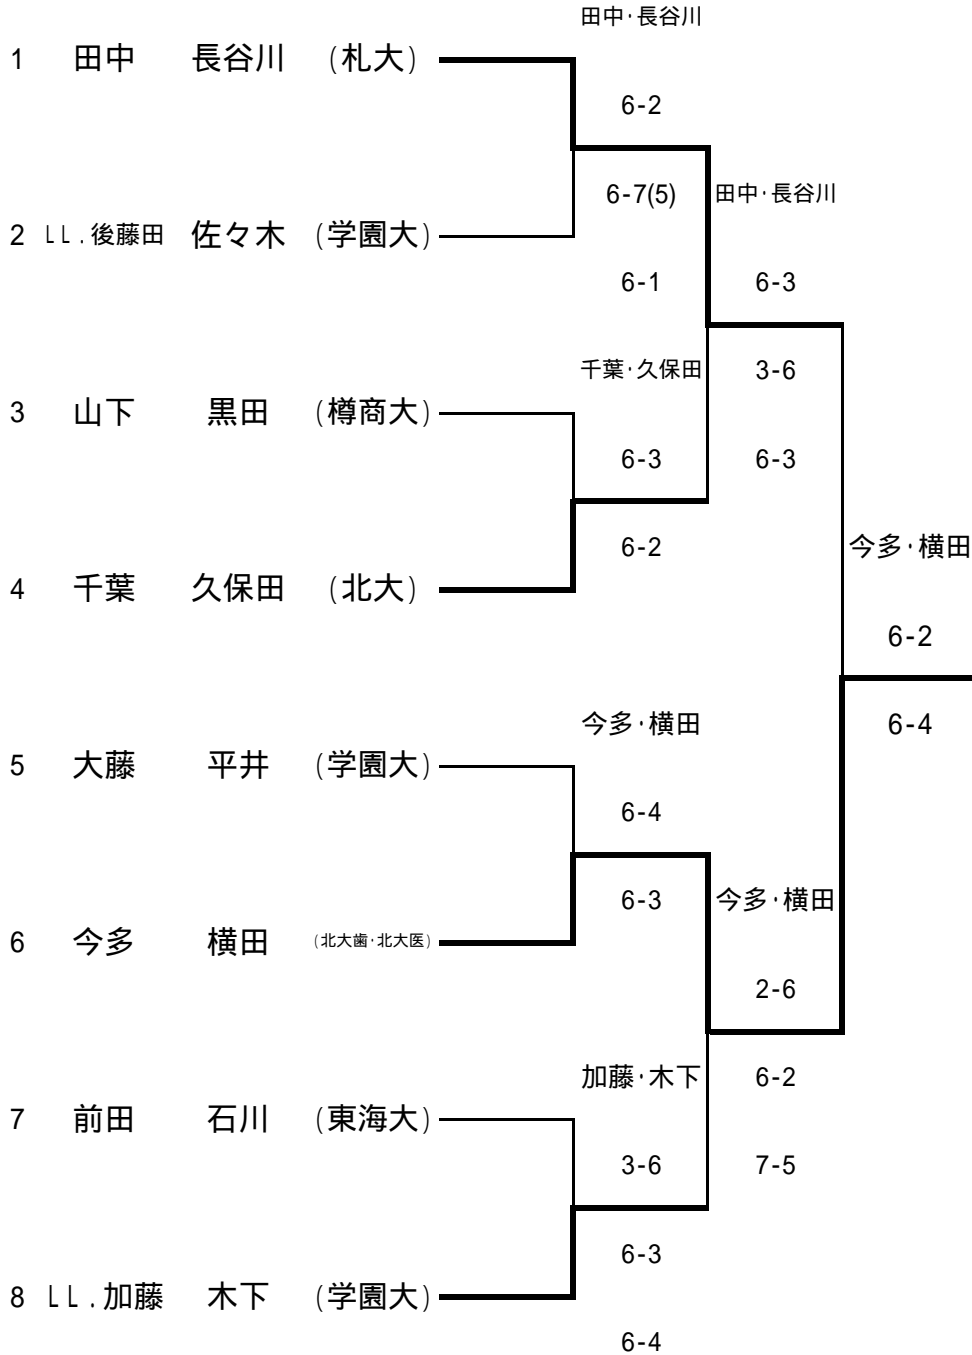

平成22年度 北海道学生選抜室内テニス選手権大会 男子ダブルス

シード順位

- | | | | |
|---|----|-----|-----------|
| 1 | 田中 | 長谷川 | (札大) |
| 2 | 森 | 雨宮 | (北大) |
| 3 | 千葉 | 久保田 | (北大) |
| 4 | 大藤 | 平井 | (学園大) |
| 5 | 前田 | 石川 | (東海大) |
| 6 | 東 | 堀 | (東海大・北星大) |
| 7 | 今多 | 横田 | (北大歯・北大医) |
| 8 | 山下 | 黒田 | (樽商大) |

L.L.L.

- | | | | |
|---|-----|-----|----------|
| 1 | 後藤田 | 佐々木 | (学園大) |
| 2 | 加藤 | 木下 | (学園大) |
| 3 | 石原 | 青柳 | (北大・北大医) |