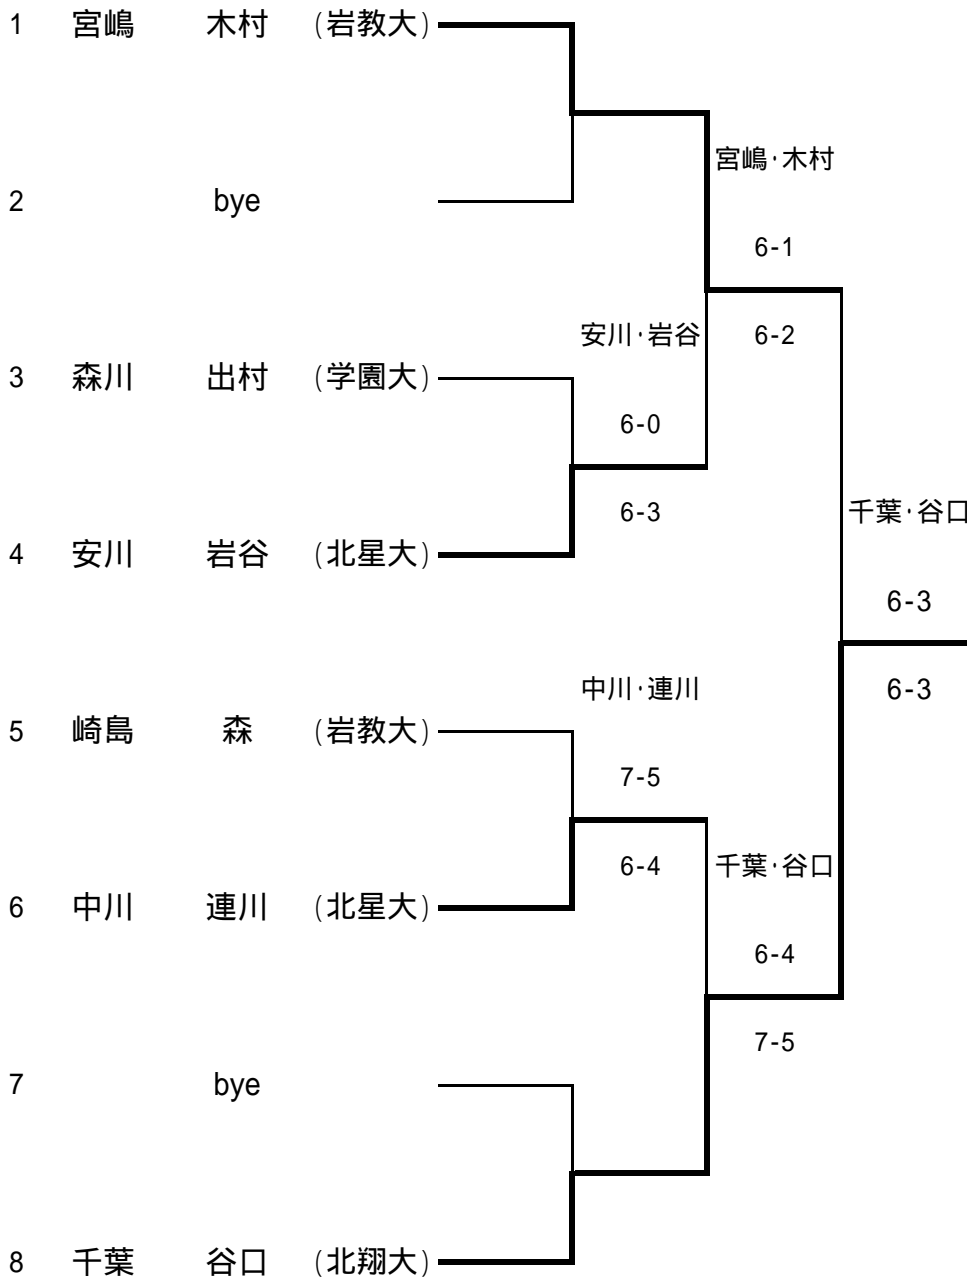

# 平成22年度 北海道学生選抜室内テニス選手権大会 女子ダブルス

## シード順位

- |   |    |    |       |
|---|----|----|-------|
| 1 | 宮嶋 | 木村 | (岩教大) |
| 2 | 千葉 | 谷口 | (北翔大) |
| 3 | 崎島 | 森  | (岩教大) |
| 4 | 安川 | 岩谷 | (北星大) |
| 5 | 中川 | 連川 | (北星大) |
| 6 | 森川 | 出村 | (学園大) |