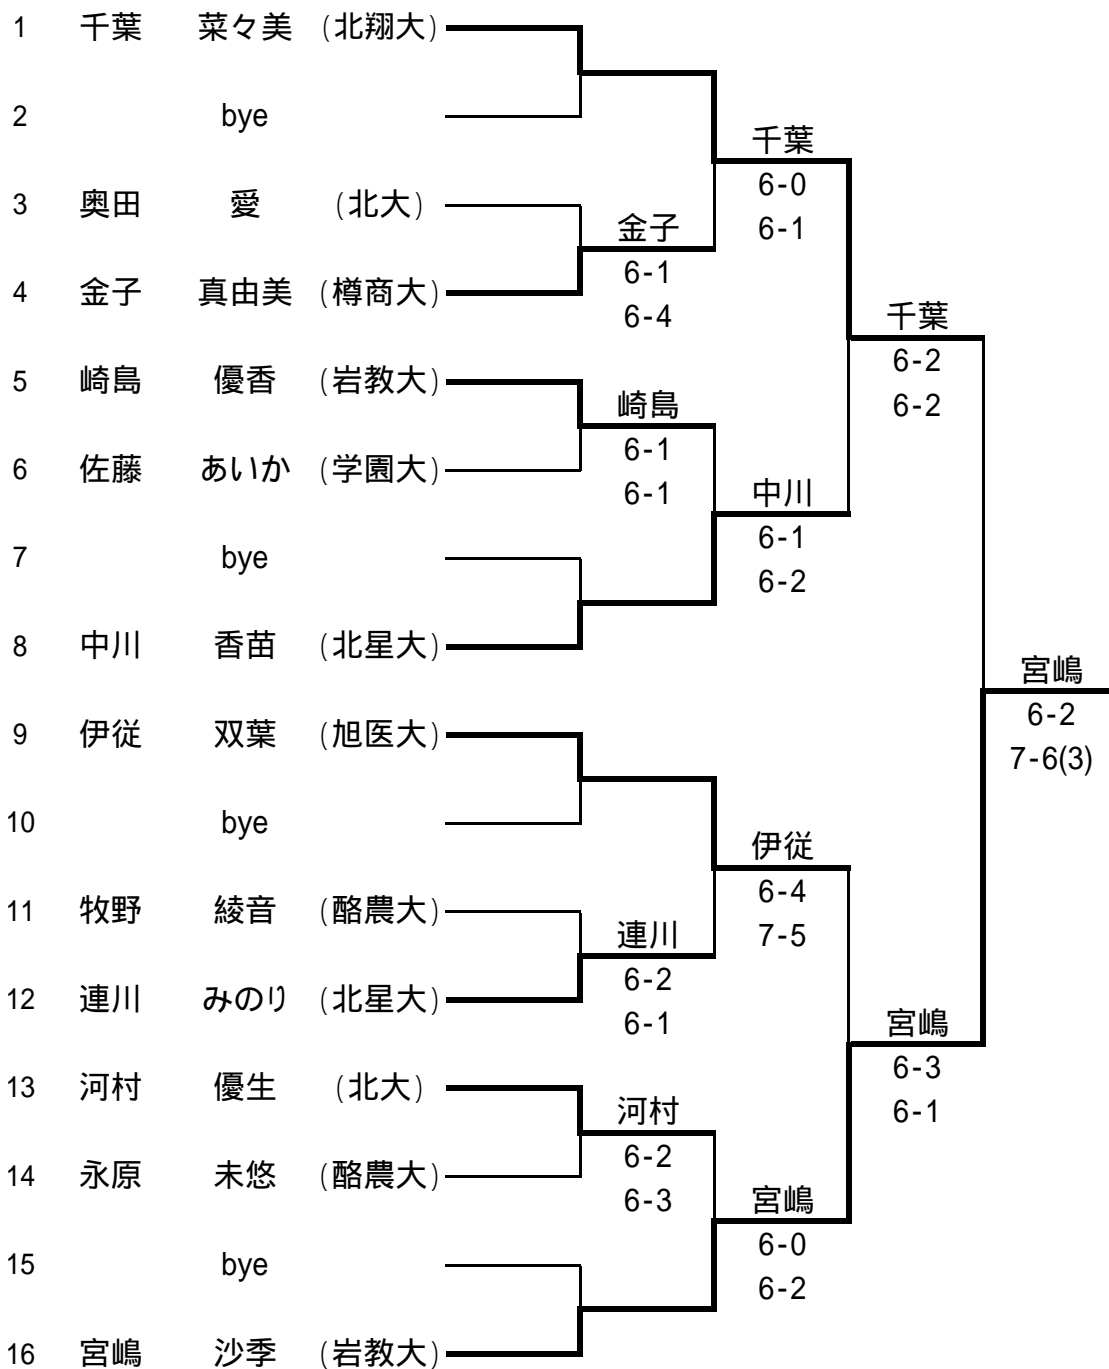

平成22年度 北海道学生選抜室内テニス選手権大会 女子シングルス

シード順位

1	千葉	菜々美	(北翔大)	9	牧野	綾音	(酪農大)
2	宮嶋	沙季	(岩教大)	10	佐藤	あいか	(学園大)
3	中川	香苗	(北星大)	11	永原	未悠	(酪農大)
4	伊従	双葉	(旭教大)	12	奥田	愛	(北大)
5	連川	みのり	(北星大)		LL.		
6	金子	真由美	(樽商大)	1	植田	あき	(北大)
7	崎島	優香	(岩教大)	2	谷口	知世	(北翔大)
8	河村	優生	(北大)				