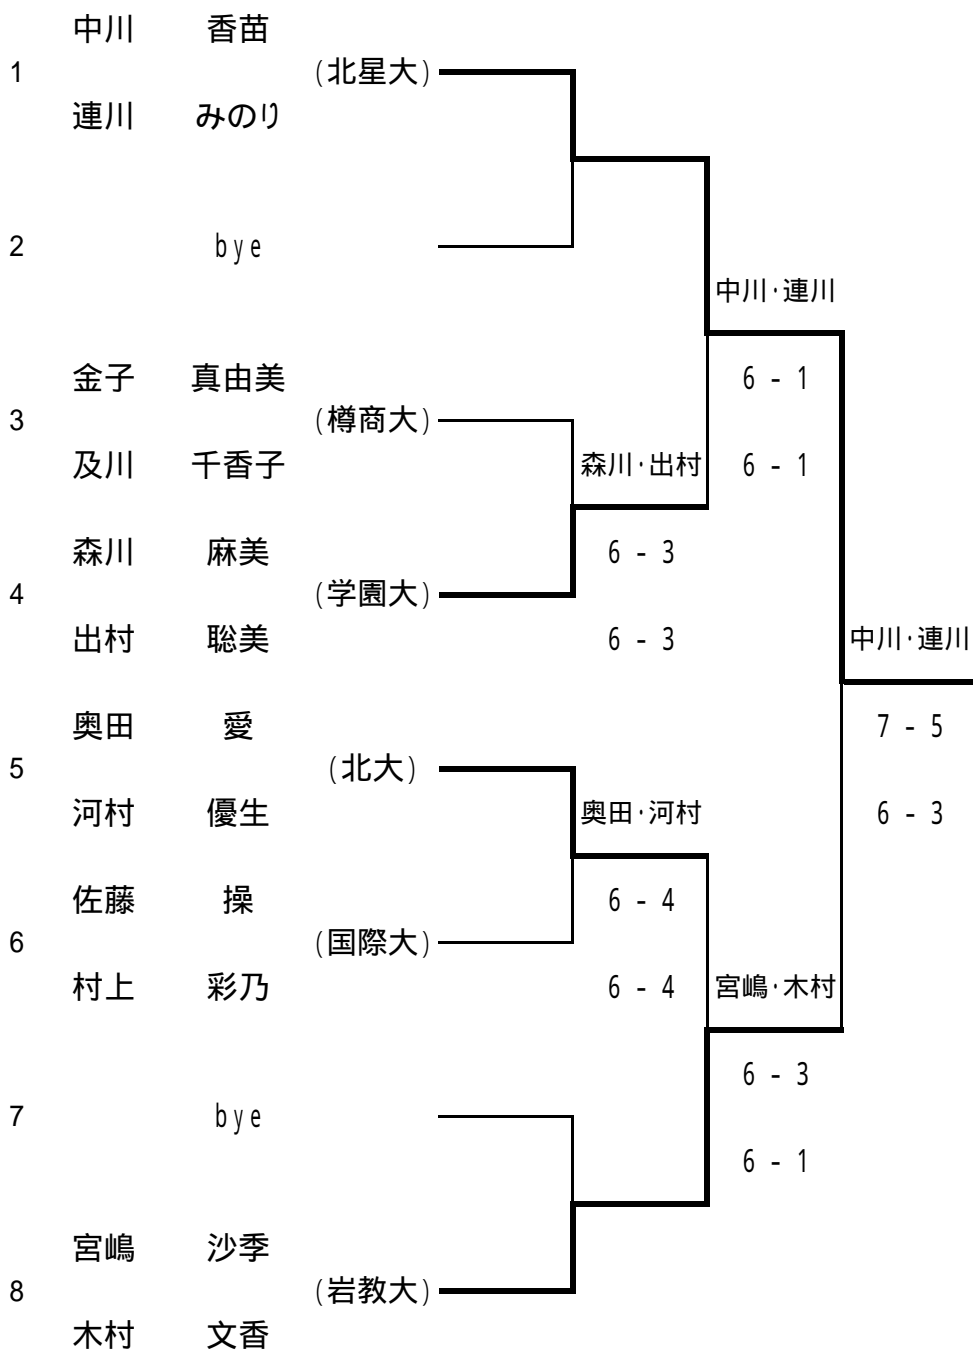

# 平成23年度 北海道学生選抜室内テニス選手権大会 女子ダブルス

## シード順位

1	中川	連川	(北星大)
2	宮嶋	木村	(岩教大)
3	森川	出村	(学園大)
4	奥田	河村	(北大)
5	佐藤	村上	(国際大)
6	及川	金子	(樽商大)