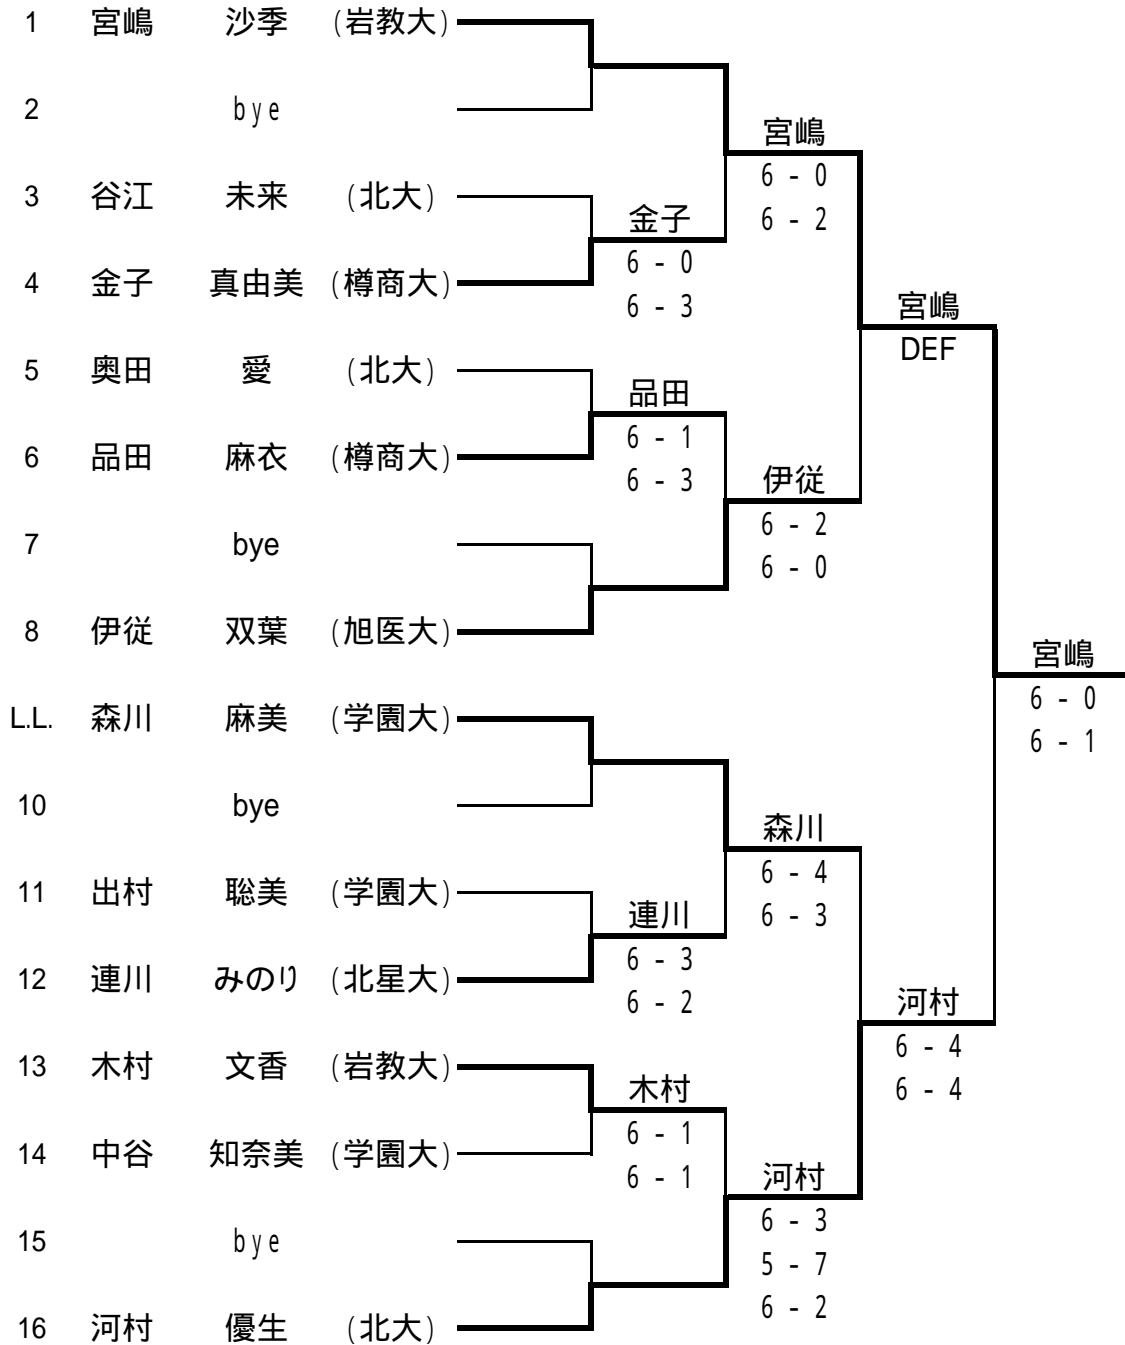

平成23年度 北海道学生選抜室内テニス選手権大会 女子シングルス

シード順位

1	宮嶋 沙季 (岩教大)	9	出村 聡美 (学園大)
2	河村 優生 (北大)	10	中谷 知奈美 (学園大)
3	伊従 双葉 (旭医大)	11	品田 麻衣 (樽商大)
	中川 香苗 (北星大)	12	谷江 未来 (北大)
5	金子 真由美 (樽商大)		L.L.
	連川 みのり (北星大)	1	森川 麻美 (学園大)
7	奥田 愛 (北大)	2	宮武 綾 (学園大)
8	木村 文香 (岩教大)	3	齋藤 優 (学園大)