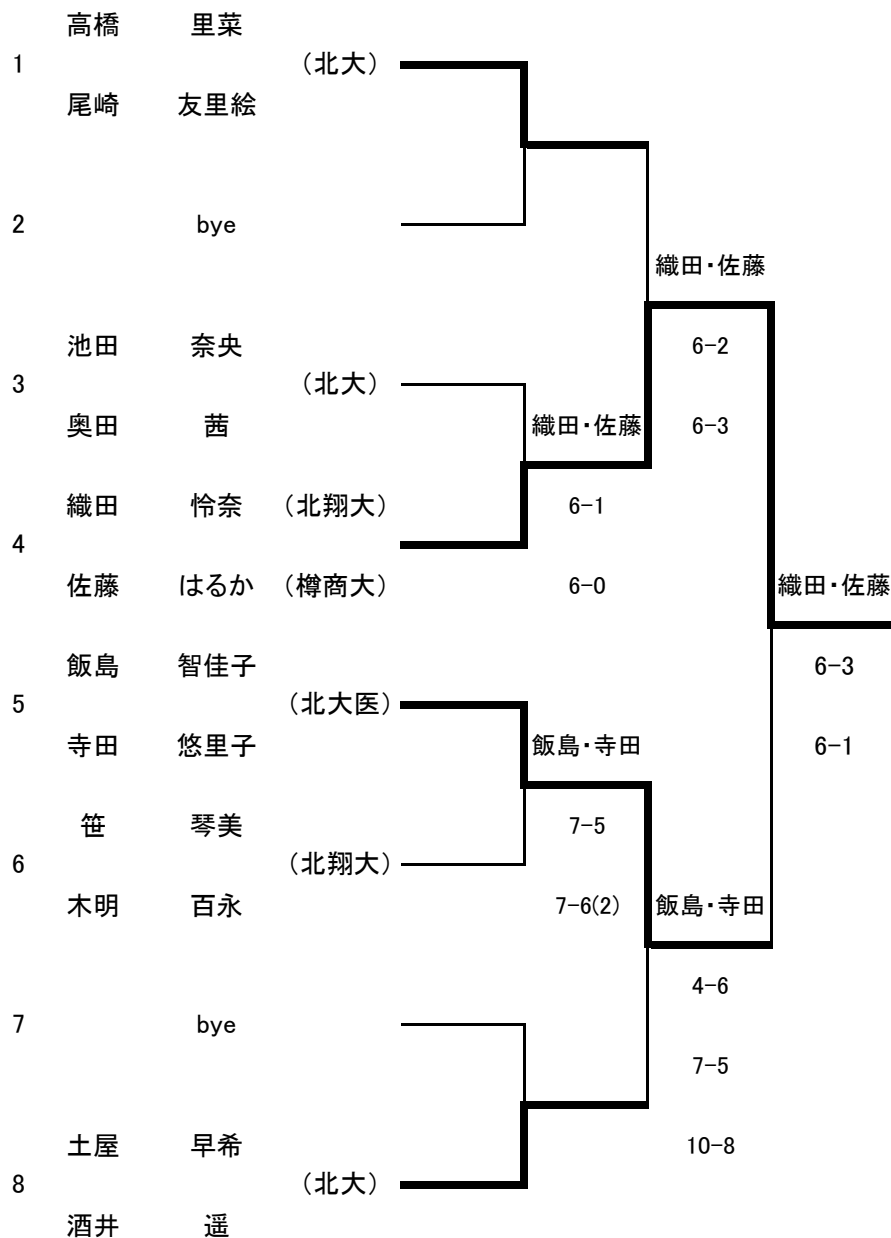

平成26年度 北海道学生選抜室内テニス選手権大会 女子ダブルス

シード順位

1	高橋	尾崎	(北大)	1	柏木	早川	(岩教大)
	土屋	酒井	(北大)	2	西郷	菊地	(北翔大)
3	飯島	寺田	(北大医)	3	青木	林	(北大医)
4	織田	佐藤	(北翔大・樽商大)				
5	笹	木明	(北翔大)				
6	池田	奥田	(北大)				