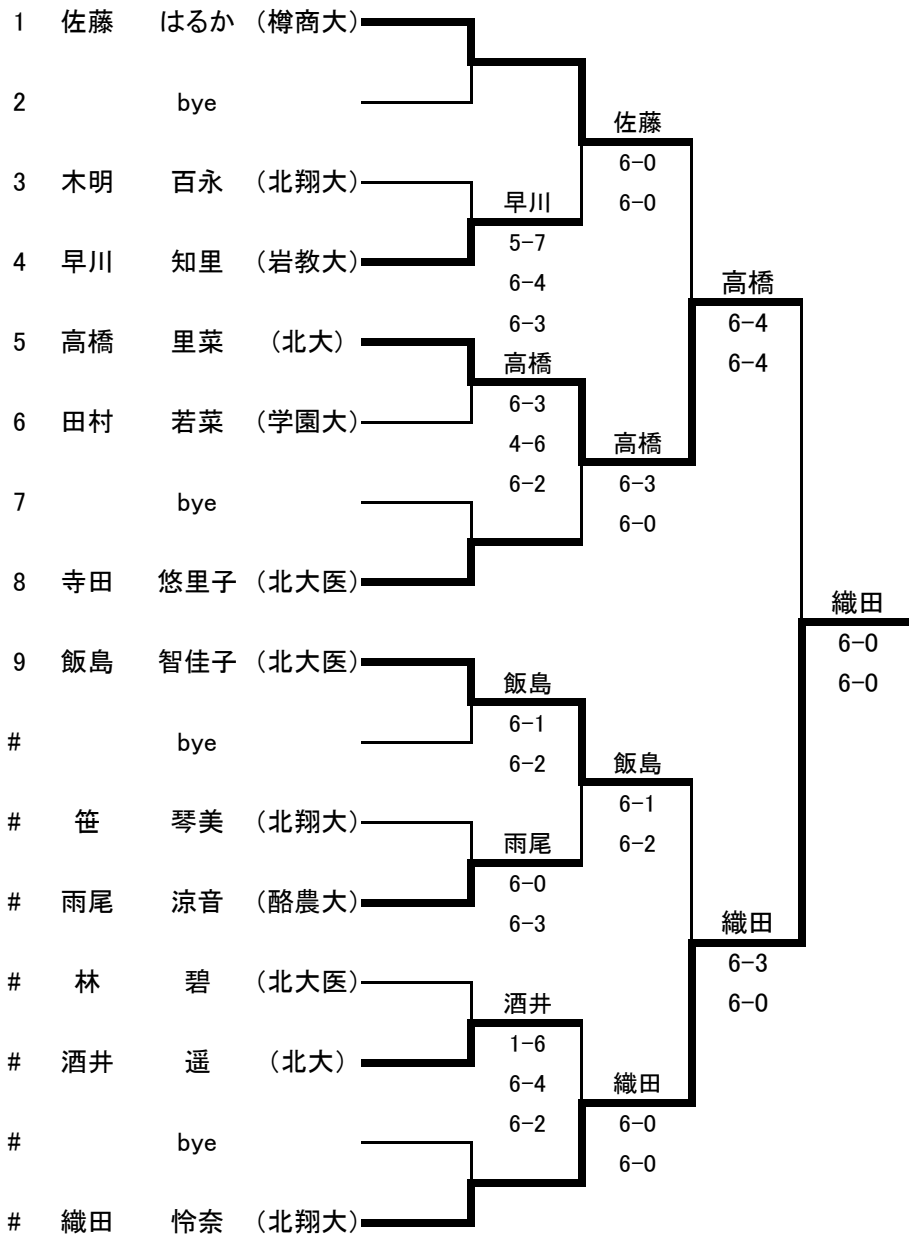

平成26年度 北海道学生選抜室内テニス選手権大会 女子シングルス

シード順位

1 佐藤 はるか (樽商大) 2 織田 怜奈 (北翔大) 3 寺田 悠里子 (北大医) 飯島 智佳子 (北大医) 5 林 碧 (北大医) 6 雨尾 涼音 (酪農大) 7 高橋 里菜 (北大) 8 早川 知里 (岩教大) 9 酒井 遥 (北大)	10 笹 琴美 (北翔大) 木明 百永 (北翔大) 田村 若菜 (学園大) LL 1 原田 智子 (酪農大) 2 小山 由美 (酪農大) 3 尾崎 友里絵 (北大)
---	--