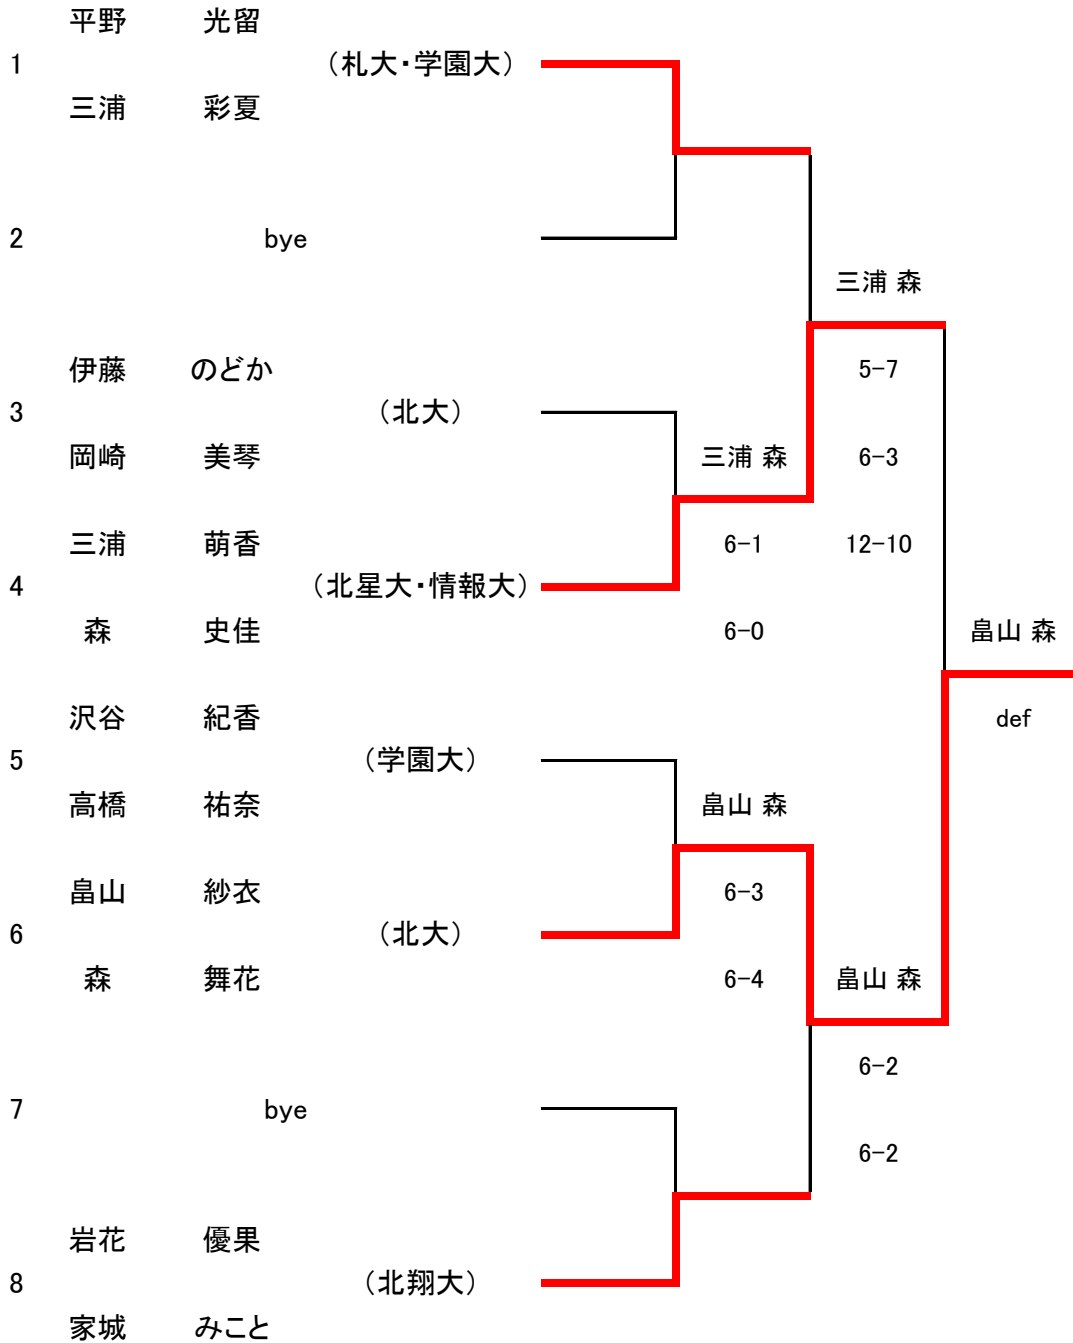

平成30年度 北海道学生選抜室内テニス選手権大会 女子ダブルス

シード順位			L.L.		
1	平野	三浦 (札大・学園大)	7	長田	日室 (国際大・酪農大)
2	岩花	家城 (北翔大)	8	大橋	武藤 (岩教大)
3	三浦	森 (北星大・情報大)	9	藤	星屋 (国際大)
	沢谷	高橋 (学園大)			
5	畠山	森 (北大)			
6	伊藤	岡崎 (北大)			