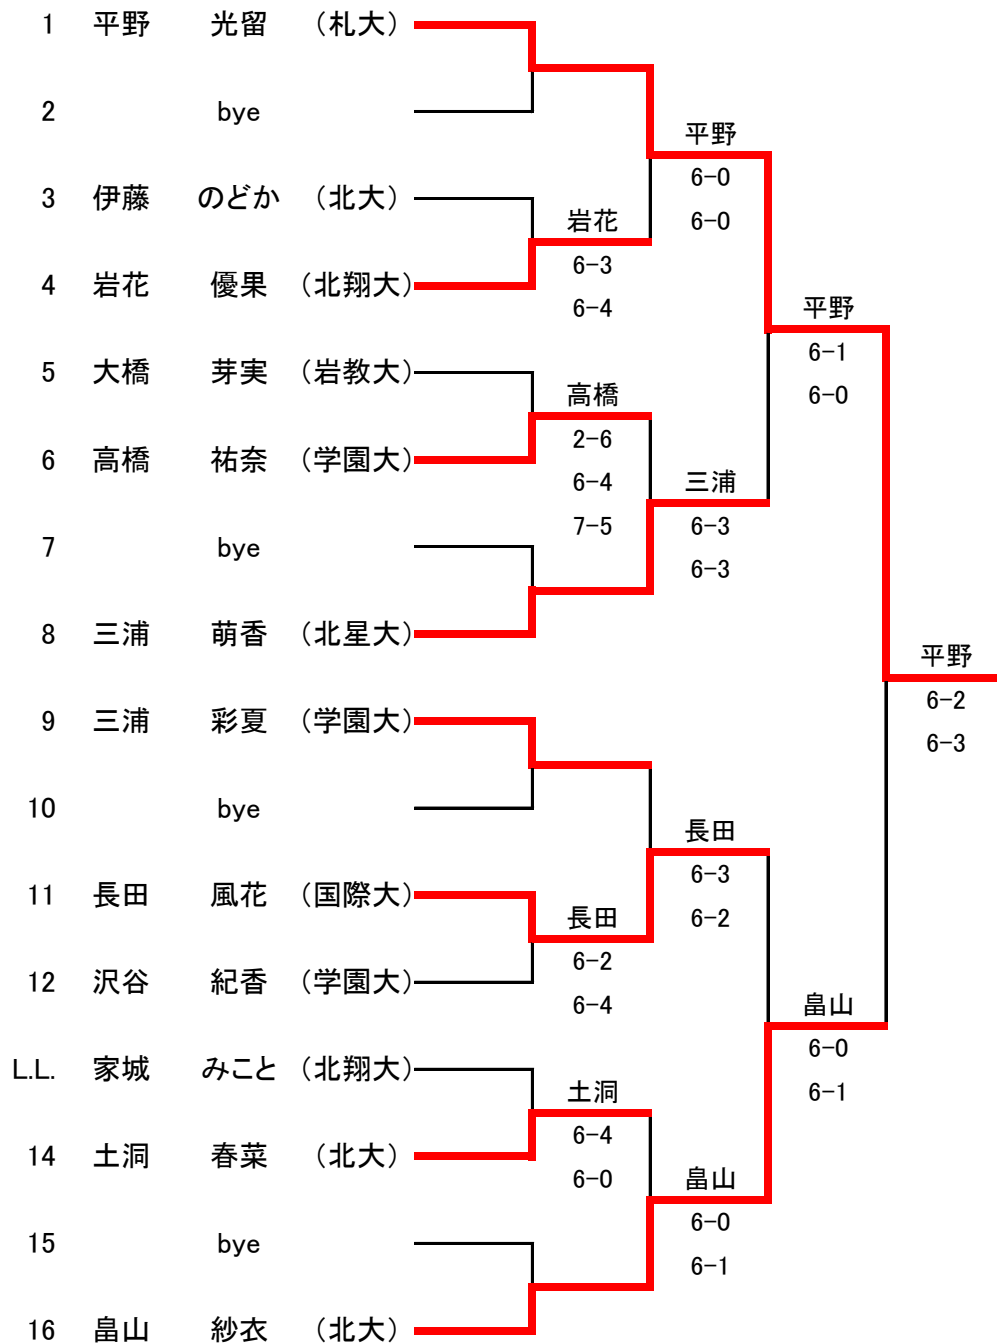

平成30年度 北海道学生選抜室内テニス選手権大会 女子シングルス

シード順位

1	平野 光留 (札大)	11	土洞 春菜 (北大)
2	畠山 紗衣 (北大)		岩花 優果 (北翔大)
3	三浦 萌香 (北星大)		L.L. (北翔大)
4	三浦 彩夏 (学園大)	13	森 舞花 (北大)
5	沢谷 紀香 (学園大)	14	小笠原 優 (室工大)
6	大橋 芽実 (岩教大)	15	家城 みこと (北翔大)
7	成田 その子 (北星大)	16	谷野 有香 (北大医)
8	高橋 祐奈 (学園大)	17	武藤 あまね (岩教大)
9	長田 風花 (国際大)	18	藤 美凧 (国際大)
	伊藤 のどか (北大)	19	佐々木 鈴葉 (国際大)
		20	星屋 沙弥佳 (国際大)